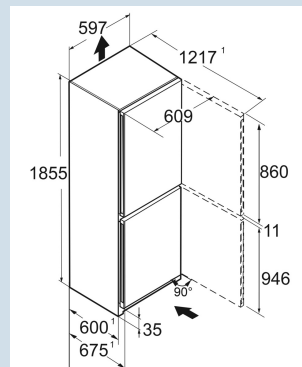

Wit / Wit  
Staal  
Staal  
319 l  
187 l  
132 l  
A+  
202 kWh  
0,6 kWh  
€ 143,-  
80  
35 dB(A)  
B

CNd 5224

Plus

Advies verkoopprijs € 1149

**Afmetingen**

Hoogte	185,5 cm
Breedte	59,7 cm
Diepte (incl. wandafstand)	67,5 cm
Diepte	67,5 cm
InteriorFit	Ja
Plaatsbaar tegen muur	Ja
Netto gewicht / Bruto gewicht	70,4 kg / 75,5 kg
Hoogte verpakking	1927 mm
Breedte verpakking	615 mm
Diepte verpakking	767 mm