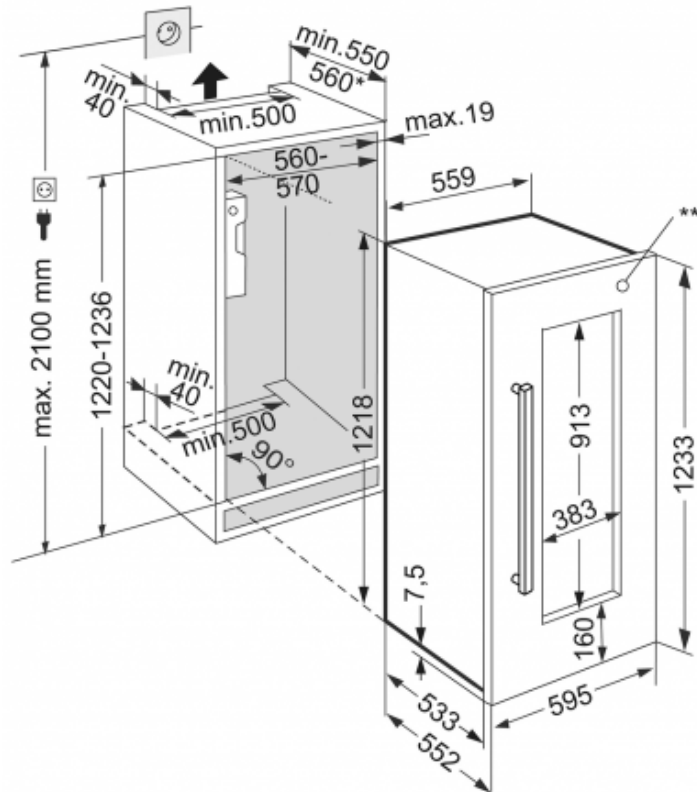

Wine

Soft
SystemSoft
Telescopic

Algemeen

Uitvoering	Vinidor
Advies consumentenprijs	€ 2699,00
Nismaat	122 cm
Deurmontage systeem	deur-op-deursysteem
Behuizing	Staalgrijs
Kleur deur	Staalgrijs
Materiaal deur/deksel	Isolatieglas met UV coating
Netto inhoud totaal	158 l
Netto inhoud koeldeel	158 l
waarvan Wijn	158 l
Capaciteit 0,75 l bordeaux fles	48
Energieklasse	A
Energieverbruik per jaar	152 kWh
Energieverbruik per dag	0,416 kWh
Energiekosten per jaar	€ 35,-
Geluidsniveau	34 dB(A)
Klimaatklasse	SN-ST
Koelmiddel	R600a
Spanning	220-240 V ~

Afmetingen

Hoogte	1218 mm
Breedte	557 mm
Diepte (incl. wandafstand)	541 mm
Interieurhoogte	1047 mm
Interieurbreedte	464 mm
Interieurdiepte	393 mm
Inbouwhoogte in mm	1220-1236 mm
Inbouwbreedte in mm	560-570 mm
Inbouwdiepte minimaal in mm	550 mm
Max. Meubelgewicht koeldeel	20 kg
Netto gewicht	65 kg
Bruto gewicht	71 kg
Hoogte verpakking	1340 mm
Breedte verpakking	639 mm
Diepte verpakking	639 mm

Overige

Deur zelfsluitend	JA°
Deurscharniering	Rechts, wisselbaar
SoftSystem sluiting	Ja
Verwisselbaar deurrubber	Ja
Lengte aansluitsnoer	200 cm
Display	LC digitaal temperatuurodisplay
Soort bedieningspaneel	Tiptoets
Positie bedieningspaneel	In interieur
Temperatuuralarm	Optisch en akoestisch temperatuuralarm
Deuralarm koeldeel	Akoestisch deuralarm

LIEBHERR

Wijngedeelte

Aantal apart instelbare temperatuurzones	2
Temperatuurbereik wijn	+5°C tot +20°C
Aantal draagplateaus wijn	6
Materiaal draagplateaus	Beukenhouten draagplateaus
Aantal presentatieplateaus	1
Uittrekbare plateaus op telescooprails	Ja
Verlichting	LED verlichting, traploos dimbaar
Verlichting dimbaar	Ja
Trillingsvrije ophanging compressor	Ja
Aantal actieve koolfilters	1
Clilabels	Ja