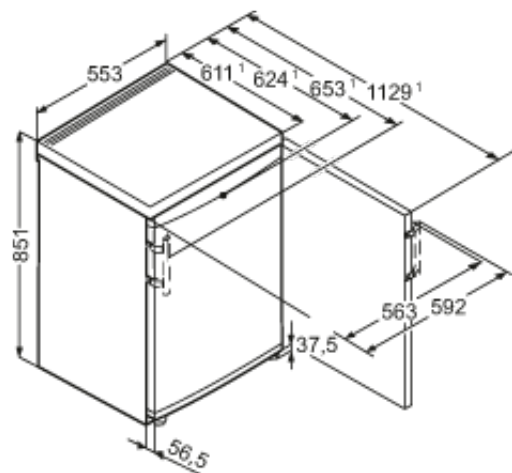

Smart  
FrostFrost  
Protect**Algemeen**

Uitvoering	Comfort
Advies consumentenprijs	€ 329,00
Behuizing	Wit
Kleur deur	Wit
Materiaal deur/deksel	Staal
Bruto inhoud totaal	101 l
Netto inhoud totaal	98 l
Bruto inhoud vriesdeel	101 l
Netto inhoud vriesdeel	98 l
Energieklasse	A++
Energieverbruik per jaar	149 kWh
Energieverbruik per dag	0,407 kWh
Energiekosten per jaar	€ 31,-
Geluidsniveau	40 dB(A)
Klimaatklasse	SN-T
Geschikt voor onverwarmde ruimte	> -15°C
Koelmiddel	R600a
Spanning	220-240 V ~
Frequentie	50 Hz

**Afmetingen**

Hoogte	851 mm
Breedte	553 mm
Diepte (incl. wandafstand)	624 mm
Diepte bij 90° geopende deur	1132 mm
Breedte bij 90° geopende deur	592 mm
Tussenbouwbaar	Ja
Plaatsbaar tegen muur	Ja
Netto gewicht	35,7 kg
Bruto gewicht	38,3 kg
Hoogte verpakking	911 mm
Breedte verpakking	567 mm
Diepte verpakking	711 mm

**Overige**

Soort Design	SwingDesign
Deurscharniering	Rechts, wisselbaar
Greep	Stanggreep
Lengte aansluitsnoer	160 cm
Display	LC digitaal temperatuursdisplay
Soort bedieningspaneel	Druktoets
Positie bedieningspaneel	Buitenzijde
Temperatuuralarm	Optisch temperatuuralarm
Kinderbeveiliging	Ja
Materiaal interieur	Kunststof wit
Stelpoten in hoogte verstelbaar	2