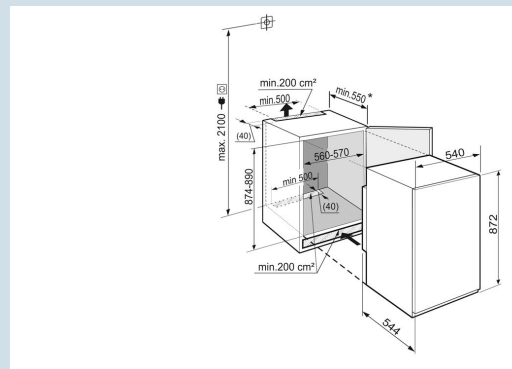

Nismaat	88 cm
Deurmontage systeem	sleepdeur
Volume totaal	100 l
Volume vriesgedeelte	100 l
Energieklasse	
Energieverbruik per jaar	223 kWh
Energieverbruik per 24 uur	0,611 kWh
Energiekosten per jaar	€ 158,-
Energie efficiëntie index	125
Geluidsniveau	36 dB(A)
Geluidsniveau klasse	C
Klimaatklasse	SN-T
Koelmiddel	R600a

**IGS 1624**  
Comfort

Smart Frost

Super Frost

Vario Space

Frost Control

Advies verkoopprijs € 949

**Afmetingen**

Hoogte	87,2 cm
Breedte	54 cm
Diepte	54,4 cm
Inbouwhoogte	87,4-89 cm
Inbouwbreedte	56-57 cm
Inbouwdiepte minimaal	55 cm
Netto gewicht / Bruto gewicht	35,4 kg / 37,8 kg
Hoogte verpakking	931 mm
Breedte verpakking	555 mm
Diepte verpakking	622 mm