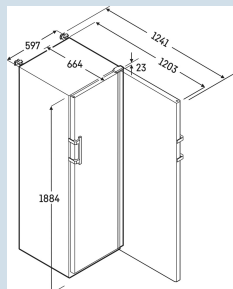

Behuizing / Kleur deur	Wit / Wit
Materiaal behuizing	Staal
Materiaal deur/deksel	Staal
Bruto inhoud totaal	394 l
Netto inhoud totaal	298 l
Energieverbruik per jaar	421 kWh
Energiekosten per jaar	€ 105,-
Geluidsniveau	49 dB(A)
Klimaatklasse	7
Geschikt voor omgevingstemperatuur van	+10°C tot 35°C
Geschikt voor maximale relatieve vochtigheid	max. 75 % RV, niet-condenserend
Temperatuurstelling af fabriek	+5 °C
Koelmiddel	R600a
Aansluitwaarde	2 A
Warmteafgifte in kJ/h	454 kJ/h
Type compressor	Single-Speed-compressor

## Afmetingen

Hoogte	188,4 cm
Breedte	59,7 cm
Diepte bij 90° geopende deur	120,8 cm
Diepte	65,4 cm
Interieurhoogte	166 cm
Interieurbreedte	46 cm
Interieurdiepte	42,2 cm
Netto gewicht / Bruto gewicht	68 kg / 74 kg
Hoogte verpakking	1920 mm
Breedte verpakking	615 mm
Diepte verpakking	725 mm