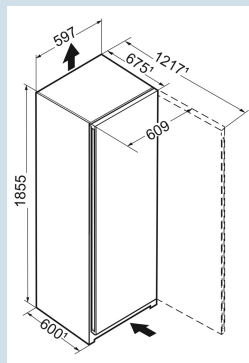

Staalgrijs / Edelstaal
Staal
Edelstaal
399 l
399 l
E
123 kWh
0,3
€ 49,-
100
36 dB(A)
C
SN-T

SRsde 5220
PlusBLU
PerformanceEasy
FreshSmart
Device
readyPower
Cooling

Advies verkoopprijs € 1150

Afmetingen

Hoogte	185,5 cm
Breedte	59,7 cm
Diepte	67,5 cm
InteriorFit	Ja
Plaatsbaar tegen muur	Ja
Netto gewicht / Bruto gewicht	68,3 kg / 73,3 kg
Hoogte verpakking	1927 mm
Breedte verpakking	615 mm
Diepte verpakking	767 mm