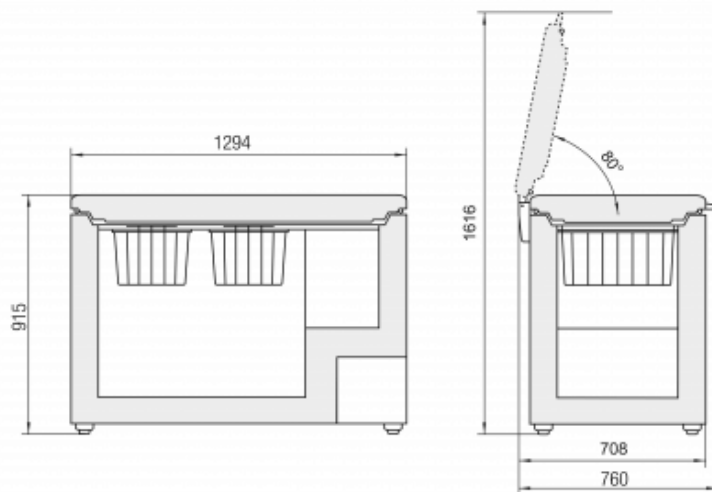

Algemeen

Uitvoering	Premium
Advies consumentenprijs	€ 849,00
Behuizing	Wit
Kleur deur	Wit
Materiaal deur/deksel	Staal
Bruto inhoud totaal	257 l
Netto inhoud totaal	240 l
Bruto inhoud vriesdeel	257 l
Netto inhoud vriesdeel	240 l
Energieklasse	A+++
Energieverbruik per jaar	127 kWh
Energieverbruik per dag	0,347 kWh
Energiekosten per jaar	€ 29,-
Geluidsniveau	39 dB(A)
Klimaatklasse	SN-T
Geschikt voor onverwarmde ruimte	> -15°C
Koelmiddel	R600a
Spanning	220-240 V ~
Frequentie	50 Hz

Afmetingen

Hoogte	917 mm
Breedte	1285 mm
Diepte (incl. wandafstand)	758 mm
Interieurhoogte vriesdeel in mm	650 mm
Interieurbreedte vriesdeel in mm	1040 (-270x270 compressor) mm
Interieurdiepte vriesdeel	410 mm
Hoogte met open deksel	1616
Diepte met open deksel	708
Netto gewicht	58 kg
Bruto gewicht	70 kg
Hoogte verpakking	1025 mm
Breedte verpakking	1368 mm
Diepte verpakking	802 mm

Overige

Soort Design	SwingDesign
Greep	Ergonomische greep
SoftSystem dekselsluiting	Ja
Lengte aansluitsnoer	240 cm
Display	LC digitaal temperatuurdisplay
Soort bedieningspaneel	Druktoets
Positie bedieningspaneel	Handgreep
Temperatuuralarm	Optisch en akoestisch temperatuuralarm
Deuralarm vriesdeel	Akoestisch deuralarm
Kinderbeveiliging	Ja
Slot	Ja
Materiaal interieur	Aluminium
Verwarmde wanden	Ja

LIEBHERR