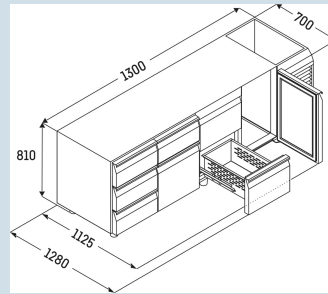

FRTSvg 7521

Performance

Advies verkoopprijs € 3695

Aanbevolen voor professionals. Door professionals

Deze gekoelde werkbank GN 1/1 met rvs in- en exterieur biedt optimale koeling en houdt levensmiddelen tot 25% langer vers. Met een breed temperatuurbereik wordt een perfect klimaat gecreëerd voor vele producten inclusief vlees en vis. Dankzij frameverwarming is condensatie en ijsvorming uitgesloten en het heetgas ontdooisysteem zorgt voor een snelle automatische ontthooing. De laden of uittrekelementen hebben een draagvermogen tot 30 kg en zijn - evenals de zelfsluitende deuren met een deurstop op 105° - comfortabel te bedienen. Een natuurlijk koelmiddel en lage energiekosten: vanzelfsprekend!

Behuizing / Kleur deur
Materiaal behuizing
Materiaal deur/deksel
Bruto inhoud totaal
Netto inhoud totaal
Aantal secties
Sectie 1
Sectie 2
Werkblad
Energieklasse
Energieverbruik per jaar
Energiekosten per jaar
Energie efficiëntie index
Geluidsniveau
Klimaatklasse
Temperatuurklasse
Geschikt voor omgevingstemperatuur van
Temperatuurinstelling af fabriek
Koelmiddel
Aansluitwaarde

Edelstaal / Edelstaal
Chroomnikkelstaal
Chroomnikkelstaal
280 l
182 l
2
Deur
Deur
zonder werkblad
E
608 kWh
€ 152,-
26,9
56 dB(A)
5
M1
+10°C tot 40°C
+4 °C
R290
1,15 A