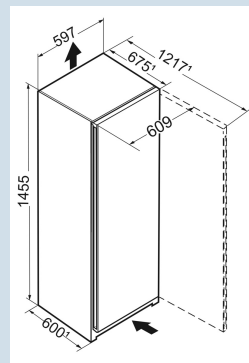

Wit / Wit
Staal
Staal
199 l
200 l
E
221 kWh
0,6
€ 66,-
100
36 dB(A)
C
SN-T

FNe 4605

Pure

BLU
PerformanceNo
FrostSmart
Device
readyVario
SpaceSuper
FrostFrost
Protect

Advies verkoopprijs € 799

Afmetingen

Hoogte	145,5 cm
Breedte	59,7 cm
Diepte	67,5 cm
InteriorFit	Ja
Plaatsbaar tegen muur	Ja
Netto gewicht / Bruto gewicht	54,3 kg / 57,5 kg
Hoogte verpakking	1527 mm
Breedte verpakking	615 mm
Diepte verpakking	767 mm