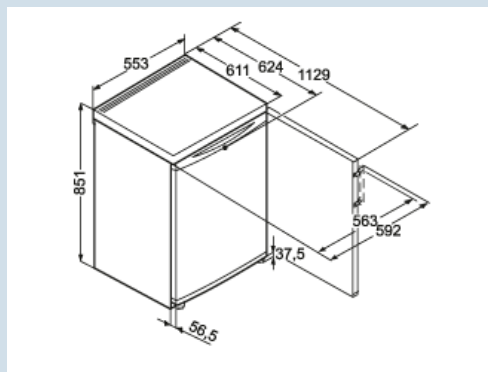

G 1223
ComfortFrost
ProtectSuper
FrostFrost
Safe
SystemVario
SpaceSmart
Frost

Advies verkoopprijs € 299

Afmetingen

Hoogte	851 mm
Breedte	553 mm
Diepte (incl. wandafstand)	624 mm
Diepte bij 90° geopende deur	1132 mm
Breedte bij 90° geopende deur	592 mm
Tussenbouwbaar	Ja
Plaatsbaar tegen muur	Ja
Netto gewicht / Bruto gewicht	36,3 kg / 38,9 kg
Hoogte verpakking	911 mm
Breedte verpakking	567 mm
Diepte verpakking	711 mm