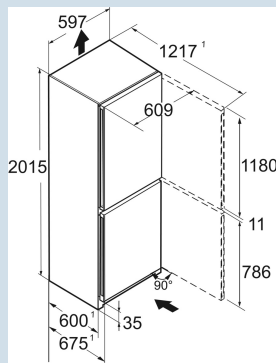

Staalgrijs / SteelFinish
Staal
SteelFinish
371 l
268 l
103 l
A
104 kWh
0,3
€ 31,-
41
34 dB(A)
B

KGNsf 57Va03

Pure

Advies verkoopprijs € 1299

Afmetingen

Hoogte	201,5 cm
Breedte	59,7 cm
Diepte	67,5 cm
InteriorFit	Ja
Plaatsbaar tegen muur	Ja
Netto gewicht / Bruto gewicht	86,2 kg / 91,8 kg
Hoogte verpakking	2087 mm
Breedte verpakking	625 mm
Diepte verpakking	772 mm