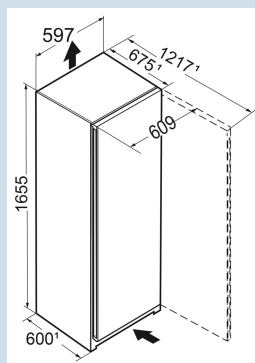

Staalgrijs /
Staal
SteelFinish
348 l
349 l
E
117 kWh
0,3
€ 35,-
100
36 dB(A)
C
SN-T

Rsf5 5020
PlusBLU
PerformanceEasy
FreshSmart
Device
readyPower
Cooling

Advies verkoopprijs € 1149

Afmetingen

Hoogte	165,5 cm
Breedte	59,7 cm
Diepte	67,5 cm
InteriorFit	Ja
Plaatsbaar tegen muur	Ja
Netto gewicht / Bruto gewicht	60,7 kg / 65,4 kg
Hoogte verpakking	1727 mm
Breedte verpakking	615 mm
Diepte verpakking	767 mm