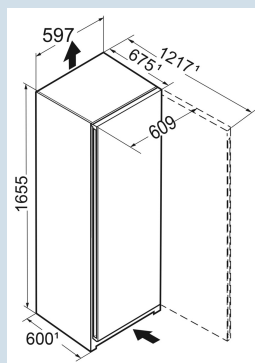

Tot 30 kg belastbaar en eenvoudig te reinigen

GlassLine draagplateaus

Behuizing / Kleur deur
Materiaal behuizing
Materiaal deur/deksel
Volume totaal
Volume koelgedeelte
Energieklasse
Energieverbruik per jaar
Energieverbruik per 24 uur
Energiekosten per jaar
Energie efficiëntie index
Geluidsniveau
Geluidsniveau klasse
Klimaatklasse

Staalgrijs / Steelfinish
Staal
SteelFinish
348 l
349 l
E
117 kWh
0,3
€ 47,-
100
36 dB(A)
C
SN-T