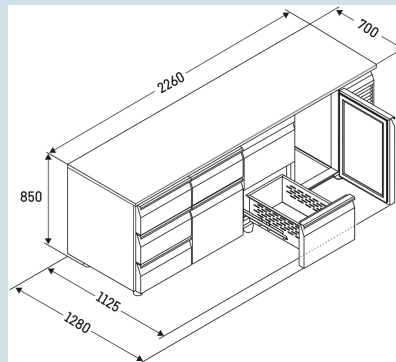

Behuizing / Kleur deur	Edelstaal / Edelstaal
Materiaal behuizing	Chroomnikkelstaal (1.4301 / AISI 304)
Materiaal deur/deksel	Chroomnikkelstaal (1.4301 / AISI 304)
Bruto inhoud totaal	599 l
Netto inhoud totaal	301 l
Aantal secties	4
Sectie 1	2 lades 1/2
Sectie 2	2 lades 1/2
Sectie 3	3 lades 1/3
Sectie 4	Deur
Werkblad	met werkblad
Energieklasse	<b>A</b>
Energieverbruik per jaar	1608 kWh
Energiekosten per jaar	€ 370,-
Energie efficiëntie index	62,8
Geluidsniveau	56 dB(A)
Klimaatklasse	4
Temperatuurklasse	M1
Geschikt voor omgevingstemperatuur van	+10°C tot 40°C
Temperatuurinstelling af fabriek	+4 °C
Koelmiddel	R290

**FRTSvsg 7582/T01**

Performance

Smart  
Device  
ready

Advies verkoopprijs € 6895

**Afmetingen**

Hoogte	85 cm
Breedte	226 cm
Diepte bij 90° geopende deur	112,5 cm
Diepte	70 cm
Interieurhoogte	57 cm
Interieurbreedte	180 cm
Interieurdiepte	55 cm
Geschikt voor	GN 1/1, 530x 325 mm
Netto gewicht / Bruto gewicht	259 kg / 287 kg
Hoogte verpakking	990 mm
Breedte verpakking	800 mm
Diepte verpakking	2355 mm

**Overige**

Materiaal interieur	Chroomnikkelstaal (1.4301 / AISI 304)
Isolatiesterkte behuizing/deur	60
Deur zelfsluitend	Ja
Deurscharniering	Rechts, Links
Greep	Greeplijst
Lengte aansluitsnoer	300 cm
Display	Digitaal temperatuurodisplay
Soort bedieningspaneel	Tiptoets
Positie bedieningspaneel	Buitenzijde
User interface	elektronica van derden
Temperatuuraanduiding van	Koelgedeelte
Temperatuuraanduiding koeldeel	buitenzijde digitaal
Temperatuuralarm	Optisch temperatuuralarm
Geschikt voor integratie in netwerk	Ja, optioneel
Stelpoten	6
Materiaal stelpoten	Edelstaal
Hoogte stelpoten	100-150 mm
Min./max. temperatuurregistratie	Ja
Interface	RS 485 (optioneel)