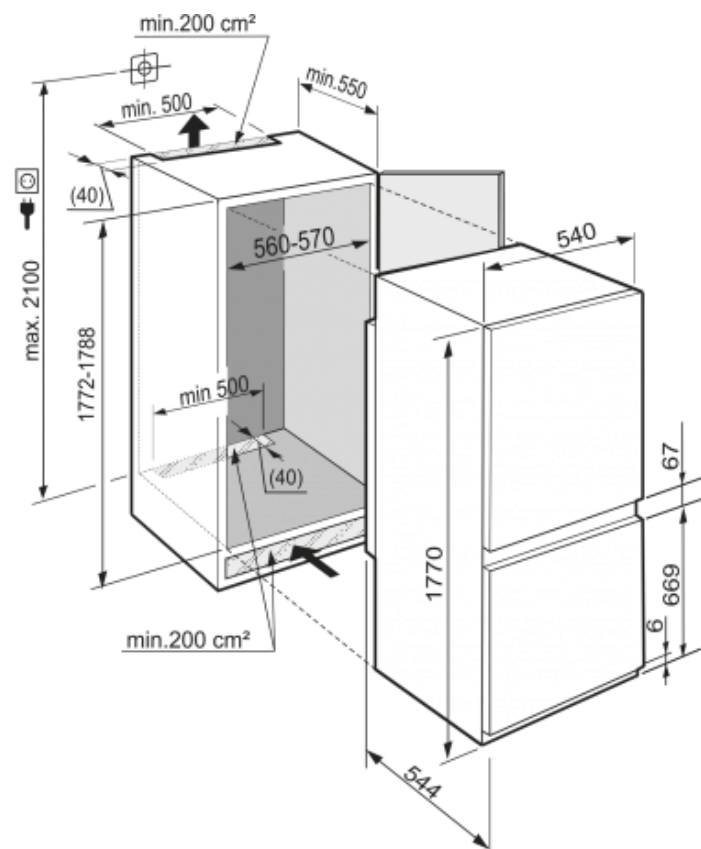

## ICS 3334 Comfort

Smart  
Frost

Duo  
Cooling

Bio  
Cool

### Algemeen

Uitvoering	Comfort
Advies consumentenprijs	€ 1249,00
Nismaat	178 cm
Deurmontage systeem	sleepdeur
Bruto inhoud totaal	284 l
Netto inhoud totaal	274 l
Bruto inhoud koeldeel	201 l
Netto inhoud koeldeel	194 l
Bruto inhoud vriesdeel	83 l
Netto inhoud vriesdeel	80 l
Energieklasse	A++
Energieverbruik per jaar	235 kWh
Energieverbruik per dag	0,642 kWh
Energiekosten per jaar	€ 54,-
Geluidsniveau	35 dB(A)
Klimaatklasse	SN-T
Koelmiddel	R600a
Spanning	220-240 V ~
Frequentie	50 Hz

### Afmetingen

Hoogte	1770 mm
Breedte	540 mm
Inbouwhoogte in mm	1772-1788 mm
Inbouwbreedte in mm	560-570 mm
Deurhoogte vriezer in mm	669
Tussenruimte koel-vries in mm	67
Inbouwdiepte minimaal in mm	550 mm
Netto gewicht	60,1 kg
Bruto gewicht	63,8 kg
Hoogte verpakking	1829 mm
Breedte verpakking	555 mm
Diepte verpakking	622 mm

### Overige

Deurscharniering	Rechts, wisselbaar
Lengte aansluitsnoer	210 cm
Flexibel instelbaar interieur	Ja
Onderdelen interieur geschikt voor vaatwasmachine	Ja
Glasplateaus en laden verwijderbaar bij deuropening 90°	Ja
Aantal draagplateaus	5
Materiaal draagplateau koeldeel	Glas
Materiaal draagplateau vriesdeel	Glas
Afwerking draagplateau	Edelstaal
Aantal nivelleringsstrips	2
Display	LC digitaal temperatuurdisplay
Soort bedieningspaneel	Druktoets