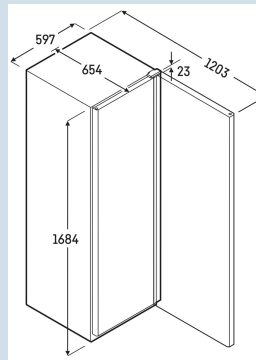

Grijs (RAL 7004) / Grijs (RAL 7004)
Staal
Isolatieglas
347 l
250 l
C
436 kWh
€ 100,-
26,2
50 dB(A)
CC2
K2
+10°C tot 40°C
R600a
2,0 A

MRFvd 3511/003

Performance

Advies verkoopprijs € 1645

Afmetingen

Hoogte	168,4 cm
Breedte	59,7 cm
Diepte bij 90° geopende deur	120,3 cm
Diepte	65,4 cm
Tussenbouwbaar	Ja
Plaatsbaar tegen muur	Ja
Interieurhoogte	145,9 cm
Interieurbreedte	47,5 cm
Interieurdiepte	42,3 cm
Capaciteit 0,33 l blikjes	414
Capaciteit 0,5 l PET	207
Capaciteit 1,0 l PET	103
Capaciteit 1,5 l PET	80
Netto gewicht / Bruto gewicht	78 kg / 82 kg
Hoogte verpakking	1720 mm
Breedte verpakking	615 mm
Diepte verpakking	725 mm