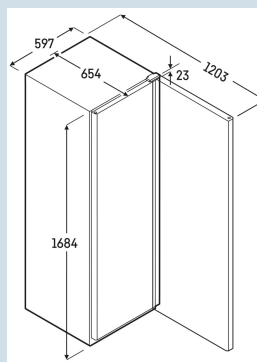

Grijs (RAL 7004) / Grijs (RAL 7004)
Staal
Isolatieglas
347 l
250 l
C
436 kWh
€ 109,-
26,2
50 dB(A)
CC2
K2
+10°C tot 40°C
R600a
2,0 A

MRFvd 3511/003

Performance

Advies verkoopprijs € 1645

Afmetingen

Hoogte	168,4 cm
Breedte	59,7 cm
Diepte bij 90° geopende deur	120,3 cm
Diepte	65,4 cm
Tussenbouwbaar	Ja
Plaatsbaar tegen muur	Ja
Interieurhoogte	145,9 cm
Interieurbreedte	47,5 cm
Interieurdiepte	42,3 cm
Capaciteit 0,33 l blikjes	414
Capaciteit 0,5 l PET	207
Capaciteit 1,0 l PET	103
Capaciteit 1,5 l PET	80
Netto gewicht / Bruto gewicht	78 kg / 82 kg
Hoogte verpakking	1720 mm
Breedte verpakking	615 mm
Diepte verpakking	725 mm