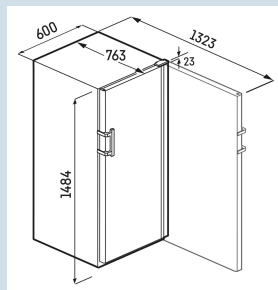

Zwart / Zwart  
Staal  
Isolatieglas  
166  
328 l  
E  
111 kWh  
0,3  
€ 44,-  
112  
38 dB(A)  
C  
SN-ST

\* 0,75 l bordeaux fles Norm NF H 35-124 (H;300,5 mm ø 76,1 mm)

**Afmetingen**

|                               |               |
|-------------------------------|---------------|
| Hoogte                        | 148,4 cm      |
| Breedte                       | 59,7 cm       |
| Diepte                        | 76,3 cm       |
| Plaatsbaar tegen muur         | Ja            |
| Interieurhoogte               | 127 cm        |
| Interieurbreedte              | 49,2 cm       |
| Interieurdiepte               | 58,7 cm       |
| Netto gewicht / Bruto gewicht | 73 kg / 79 kg |
| Hoogte verpakking             | 1542 mm       |
| Breedte verpakking            | 615 mm        |
| Diepte verpakking             | 850 mm        |