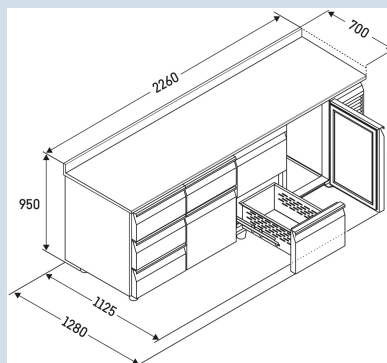

Behuizing / Kleur deur	Edelstaal / Edelstaal
Materiaal behuizing	Chroomnikkelstaal (1.4301 / AISI 304)
Materiaal deur/deksel	Chroomnikkelstaal (1.4301 / AISI 304)
Bruto inhoud totaal	599 l
Netto inhoud totaal	344 l
Aantal secties	4
Sectie 1	3 lades 1/3
Sectie 2	Deur
Sectie 3	Deur
Sectie 4	Deur
Werkblad	met werkblad en blokprofiel
Energieklasse	A
Energieverbruik per jaar	1340 kWh
Energiekosten per jaar	€ 308,-
Energie efficiëntie index	50,2
Geluidsniveau	56 dB(A)
Klimaatklasse	4
Temperatuurklasse	M1
Geschikt voor omgevingstemperatuur van	+10°C tot 40°C
Temperatuurinstelling af fabriek	+4 °C
Koelmiddel	R290

FRTSvsg 7572/S01

Performance

Smart
Device
ready

Advies verkoopprijs € 5995

Afmetingen

Hoogte	95 cm
Breedte	226 cm
Diepte bij 90° geopende deur	112,5 cm
Diepte	70 cm
Interieurhoogte	57 cm
Interieurbreedte	180 cm
Interieurdiepte	55 cm
Geschikt voor	GN 1/1, 530x 325 mm
Netto gewicht / Bruto gewicht	241 kg / 269 kg
Hoogte verpakking	990 mm
Breedte verpakking	800 mm
Diepte verpakking	2355 mm

Overige

Materiaal interieur	Chroomnikkelstaal (1.4301 / AISI 304)
Isolatiesterkte behuizing/deur	60
Deur zelfsluitend	Ja
Deurscharniering	Rechts, Links
Greep	Greeplijst
Lengte aansluitsnoer	300 cm
Display	Digitaal temperatuurdisplay
Soort bedieningspaneel	Tiptoets
Positie bedieningspaneel	Buitenzijde
User interface	elektronica van derden
Temperatuuraanduiding van	Koelgedeelte
Temperatuuraanduiding koeldeel	buitenzijde digitaal
Temperatuuralarm	Optisch temperatuuralarm
Geschikt voor integratie in netwerk	Ja, optioneel
Stelpoten	6
Materiaal stelpoten	Edelstaal
Hoogte stelpoten	100-150 mm
Min./max. temperatuurregistratie	Ja
Interface	RS 485 (optioneel)