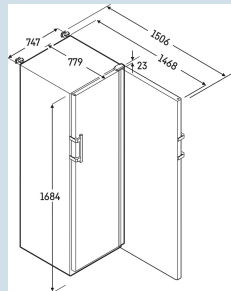

Perfectie in zekerheid.

Het 2,2" kleurendisplay (12 talen waaronder Nederlands) is ook met handschoenen te bedienen. Bij een temperatuuralarm vergrendelt SmartLock automatisch de deur van de koeler, zodat producten met een onderbroken koelketen niet per ongeluk in omloop komen. Geautoriseerde personen kunnen het slot weer ontgrendelen. Om volledige traceerbaarheid te garanderen registreert de geïntegreerde datalogger temperatuurprofiel, alarmgeschiedenis en service-informatie gedurende 5 jaar. Via een USB-interface kunnen de opgeslagen gegevens worden gelezen. Voldoet aan eisen voor bewaren geneesmiddelen (DIN 13277)

Behuizing / Kleur deur
Materiaal behuizing
Materiaal deur/deksel
Bruto inhoud totaal
Netto inhoud totaal
Energieverbruik per jaar
Energiekosten per jaar
Geluidsniveau
Klimaatklasse
Geschikt voor omgevingstemperatuur van
Geschikt voor maximale relatieve vochtigheid
Temperatuurinstelling af fabriek
Koelmiddel
Aansluitwaarde
Warmteafgifte in kJ/h
Type compressor

Wit / Wit
Staal
Staal
558 l
441 l
171 kWh
€ 43,-
49 dB(A)
7
+10°C tot 35°C
max. 75 % RV, niet-condenserend
+5 °C
R600a
2 A
246 kJ/h
Variable-Speed-compressor