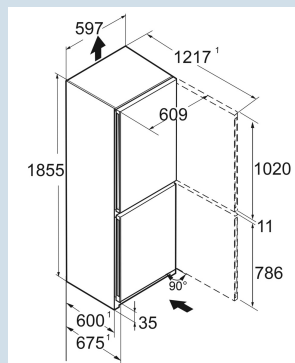

Gelijkmatigere temperatuurverdeling.

PowerCooling

Behuizing / Kleur deur
Materiaal behuizing
Materiaal deur/deksel
Volume totaal
Volume koelgedeelte
Volume vriesgedeelte
Energieklasse
Energieverbruik per jaar
Energieverbruik per 24 uur
Energiekosten per jaar
Energie efficiëntie index
Geluidsniveau
Geluidsniveau klasse

Staalgrijs / Edellaal
Staal
Edellaal
330 l
227 l
103 l
A C
161 kWh
0,4
€ 48,-
64
35 dB(A)
B