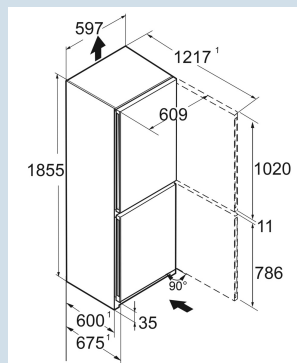

Staalgrijs / Edellaal
Staal
Edellaal
330 l
227 l
103 l
A+++
161 kWh
0,4
€ 64,-
64
35 dB(A)
B

CNsdC 5203

Pure

Advies verkoopprijs € 899

Afmetingen

Hoogte	185,5 cm
Breedte	59,7 cm
Diepte	67,5 cm
InteriorFit	Ja
Plaatsbaar tegen muur	Ja
Netto gewicht / Bruto gewicht	71 kg / 76,4 kg
Hoogte verpakking	1927 mm
Breedte verpakking	615 mm
Diepte verpakking	767 mm