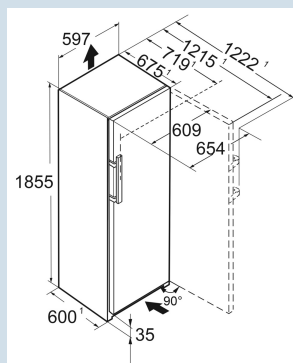

Langere bewaartijd bij stroomuitval.

Koude accu's

Behuizing / Kleur deur
Materiaal behuizing
Materiaal deur/deksel
Volume totaal
Volume vriesgedeelte
Energieklasse
Energieverbruik per jaar
Energieverbruik per 24 uur
Energiekosten per jaar
Energie efficiëntie index
Geluidsniveau
Geluidsniveau klasse
Klimaatklasse

Staalgrijs / Edelman
Staal
Edelman
277 l
278 l
D
198 kWh
0,5
€ 59,-
80
35 dB(A)
B
SN-T