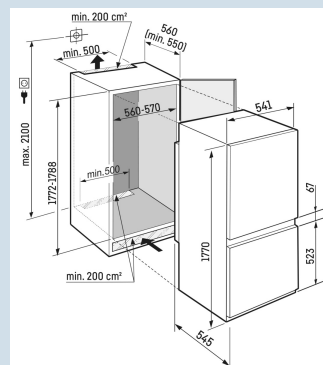

### Geschikt voor dikkere meubelpanelen

Sleepdeur montage

Nismaat	178 cm
Deurmontage systeem	sleepdeur
Materiaal deur/deksel	Staal
Volume totaal	266 l
Volume koelgedeelte	212 l
Volume vriesgedeelte	54 l
Energieklasse	
Energieverbruik per jaar	159 kWh
Energieverbruik per 24 uur	0,4
Energiekosten per jaar	€ 48,-
Energie efficiëntie index	80
Geluidsniveau	33 dB(A)
Geluidsniveau klasse	B

**Afmetingen**

Hoogte	177 cm
Breedte	54,1 cm
Diepte	54,5 cm
Inbouwhoogte	177,2-178,8 cm
Inbouwbreedte	56-57 cm
Deurhoogte vriezer in mm	523
Tussenruimte koel-vries in mm	67
Inbouwdiepte minimaal	55,0 cm
Max. Meubelgewicht koeldeel	-
Max. Meubelgewicht vriesdeel	-
Netto gewicht / Bruto gewicht	58,1 kg / 61,6 kg
Hoogte verpakking	1829 mm
Breedte verpakking	555 mm
Diepte verpakking	622 mm