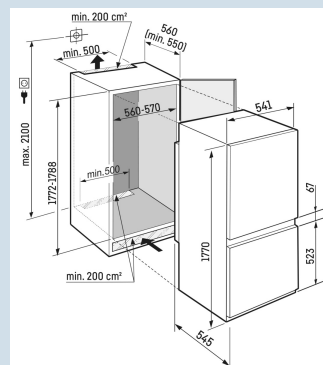

### Geschikt voor dikkere meubelpanelen

Sleepdeur montage

Nismaat	178 cm
Deurmontage systeem	sleepdeur
Materiaal deur/deksel	Staal
Volume totaal	266 l
Volume koelgedeelte	212 l
Volume vriesgedeelte	54 l
Energieklasse	
Energieverbruik per jaar	159 kWh
Energieverbruik per 24 uur	0,4
Energiekosten per jaar	€ 64,-
Energie efficiëntie index	80
Geluidsniveau	33 dB(A)
Geluidsniveau klasse	B

**Afmetingen**

Hoogte	177 cm
Breedte	54,1 cm
Diepte	54,5 cm
Inbouwhoogte	177,2-178,8 cm
Inbouwbreedte	56-57 cm
Deurhoogte vriezer in mm	523
Tussenruimte koel-vries in mm	67
Inbouwdiepte minimaal	55,0 cm
Max. Meubelgewicht koeldeel	-
Max. Meubelgewicht vriesdeel	-
Netto gewicht / Bruto gewicht	58,1 kg / 61,6 kg
Hoogte verpakking	1829 mm
Breedte verpakking	555 mm
Diepte verpakking	622 mm