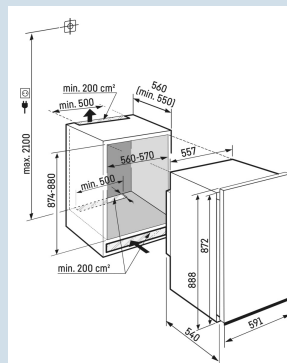

Tot 30 kg belastbaar en eenvoudig te reinigen

GlassLine draagplateaus

Nismaat	88 cm
Deurmontage systeem	decorlijsten
Volume totaal	117 l
Volume koelgedeelte	102 l
Volume vriesgedeelte	16 l
Energieklasse	E
Energieverbruik per jaar	147 kWh
Energieverbruik per 24 uur	0,4
Energiekosten per jaar	€ 44,-
Energie efficiëntie index	100
Geluidsniveau	37 dB(A)
Geluidsniveau klasse	C
Klimaatklasse	SN-ST

DRe 3901
PureEasy
FreshSmart
Device
ready

Advies verkoopprijs € 1099

Afmetingen

Hoogte	87,2 cm
Breedte	55,9 cm
Diepte	54 cm
Inbouwhoogte	87,4-88 cm
Inbouwbreedte	56-57 cm
Inbouwdiepte minimaal	55,0 cm
Max. Meubelgewicht koeldeel	-
Netto gewicht / Bruto gewicht	33 kg / 36 kg
Hoogte verpakking	953 mm
Breedte verpakking	637 mm
Diepte verpakking	622 mm