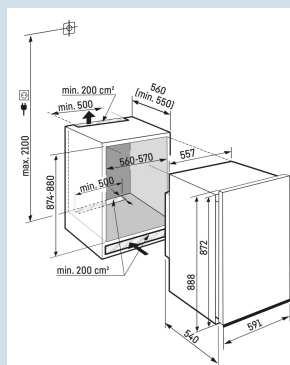

DRe 3901  
PureEasy  
FreshSmart  
Device  
ready

Advies verkoopprijs € 1099

**Afmetingen**

Hoogte	87,2 cm
Breedte	55,9 cm
Diepte	54 cm
Inbouwhoogte	87,4-88 cm
Inbouwbreedte	56-57 cm
Inbouwdiepte minimaal	55,0 cm
Max. Meubelgewicht koeldeel	-
Netto gewicht / Bruto gewicht	33 kg / 36 kg
Hoogte verpakking	953 mm
Breedte verpakking	637 mm
Diepte verpakking	622 mm