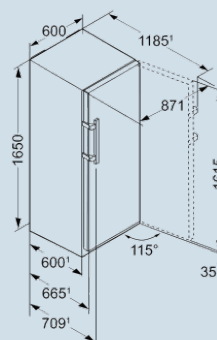

Staalgrijs / Edelstaal
Edelstaal
359 l
318 l
318 l
133 l
A+++
87 kWh
€ 20,-
37 dB(A)
SN-T
R600a
1,2 A

KBef 3730

Comfort

Advies verkoopprijs € 1249

Afmetingen

Hoogte	1650 mm
Breedte	600 mm
Diepte (incl. wandafstand)	665 mm
Diepte bij 90° geopende deur	1230 mm
Breedte bij 90° geopende deur	640 mm
Tussenbouwbaar	Ja
Plaatsbaar tegen muur	Ja
Netto gewicht / Bruto gewicht	79 kg / 83,7 kg
Hoogte verpakking	1727 mm
Breedte verpakking	615 mm
Diepte verpakking	751 mm