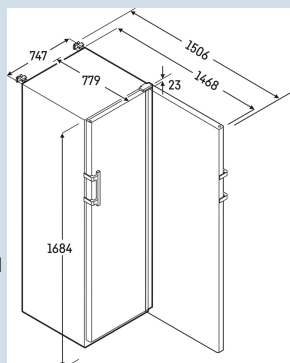

Behuizing / Kleur deur	Wit / Wit
Materiaal behuizing	Staal
Materiaal deur/deksel	Glas
Bruto inhoud totaal	588 l
Netto inhoud totaal	440 l
Energieverbruik per jaar	360 kWh
Energiekosten per jaar	€ 90,-
Geluidsniveau	49 dB(A)
Klimaatklasse	7
Geschikt voor omgevingstemperatuur van	+10°C tot 35°C
Geschikt voor maximale relatieve vochtigheid	max. 75 % RV, niet-condenserend
Temperatuurinstelling af fabriek	+5 °C
Koelmiddel	R600a
Aansluitwaarde	2 A
Warmteafgifte in kJ/h	475 kJ/h
Warmteafgifte in Wh	132 Wh
Type compressor	Variable-Speed-compressor

## Afmetingen

Hoogte	179,3 cm
Breedte	74,7 cm
Diepte bij 90° geopende deur	147,3 cm
Diepte	76,9 cm
Interieurhoogte	146 cm
Interieurbreedte	60,6 cm
Interieurdiepte	53,6 cm
Netto gewicht / Bruto gewicht	98 kg / 111 kg
Hoogte verpakking	1850 mm
Breedte verpakking	765 mm
Diepte verpakking	840 mm