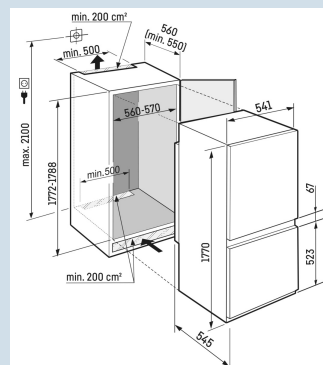

Nismaat	178 cm
Deurmontage systeem	sleepdeur
Materiaal deur/deksel	Staal
Volume totaal	255 l
Volume koelgedeelte	201 l
Volume vriesgedeelte	54 l
Energieklasse	D
Energieverbruik per jaar	182 kWh
Energieverbruik per 24 uur	0,5
Energiekosten per jaar	€ 55,-
Energie efficiëntie index	80
Geluidsniveau	34 dB(A)
Geluidsniveau klasse	B

ICBSd 5122
Plus
Bio
FreshSmart
FrostSuper
SilentDuo
CoolingSmart
Device
readyVario
SpaceSuper
Frost

Advies verkoopprijs € 1699

Afmetingen

Hoogte	177 cm
Breedte	54,1 cm
Diepte	54,5 cm
Inbouwhoogte	177,2-178,8 cm
Inbouwbreedte	56-57 cm
Deurhoogte vriezer in mm	523
Tussenruimte koel-vries in mm	67
Inbouwdiepte minimaal	55 cm
Max. Meubelgewicht koeldeel	-
Max. Meubelgewicht vriesdeel	-
Netto gewicht / Bruto gewicht	58,1 kg / 62,3 kg
Hoogte verpakking	1829 mm
Breedte verpakking	555 mm
Diepte verpakking	622 mm