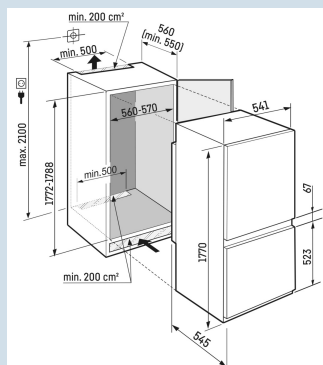

### Ruimte voor hoge karaffen of verpakkingen.

Deel- en onderschuifbaar glasplateau

Nismaat	178 cm
Deurmontage systeem	sleepdeur
Materiaal deur/deksel	Staal
Volume totaal	255 l
Volume koelgedeelte	201 l
Volume vriesgedeelte	54 l
Energieklasse	<b>D</b>
Energieverbruik per jaar	182 kWh
Energieverbruik per 24 uur	0,5
Energiekosten per jaar	€ 73,-
Energie efficiëntie index	80
Geluidsniveau	34 dB(A)
Geluidsniveau klasse	B

**ICBSd 5122**  
Plus
Bio  
FreshSmart  
FrostSuper  
SilentDuo  
CoolingSmart  
Device  
readyVario  
SpaceSuper  
Frost

Advies verkoopprijs € 1699

**Afmetingen**

Hoogte	177 cm
Breedte	54,1 cm
Diepte	54,5 cm
Inbouwhoogte	177,2-178,8 cm
Inbouwbreedte	56-57 cm
Deurhoogte vriezer in mm	523
Tussenruimte koel-vries in mm	67
Inbouwdiepte minimaal	55 cm
Max. Meubelgewicht koeldeel	-
Max. Meubelgewicht vriesdeel	-
Netto gewicht / Bruto gewicht	58,1 kg / 62,3 kg
Hoogte verpakking	1829 mm
Breedte verpakking	555 mm
Diepte verpakking	622 mm