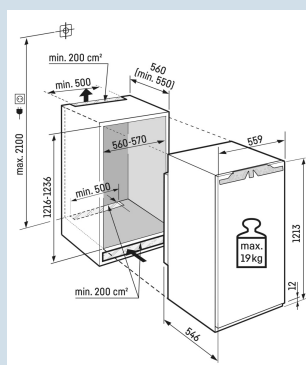

Deur kan nooit ongemerkt open blijven

Akoestisch deuralarm

Nismaat	122 cm
Deurmontage systeem	deur-op-deursysteem
Volume totaal	182 l
Volume koelgedeelte	167 l
Volume vriesgedeelte	16 l
Energieklasse	
Energieverbruik per jaar	149 kWh
Energieverbruik per 24 uur	0,4
Energiekosten per jaar	€ 45,-
Energie efficiëntie index	100
Geluidsniveau	35 dB(A)
Geluidsniveau klasse	B
Klimaatklasse	SN-ST