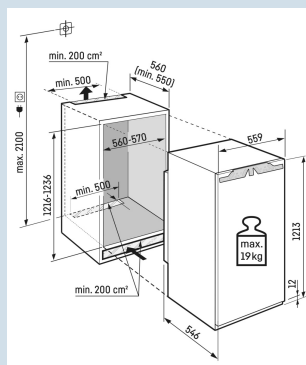

**IRe 4101**  
Pure

Easy Fresh

Super Silent

Smart Device ready

Advies verkoopprijs € 949

**Afmetingen**

Hoogte	121,8 cm
Breedte	55,9 cm
Diepte	54,6 cm
Inbouwhoogte	121,6-123,1 cm
Inbouwbreedte	56-57 cm
Inbouwdiepte minimaal	55,0 cm
Max. Meubelgewicht koeldeel	19 kg
Netto gewicht / Bruto gewicht	40,4 kg / 44 kg
Hoogte verpakking	1277 mm
Breedte verpakking	572 mm
Diepte verpakking	622 mm