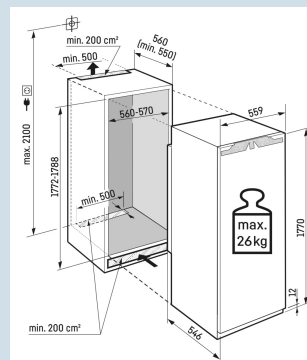

Ruimte voor hoge karaffen of verpakkingen.

Deel- en onderschuifbaar glasplateau

Overzichtelijk in te delen BioFresh lade.

FlexSystem

Nismaat	178 cm
Deurmontage systeem	deur-op-deursysteem
Volume totaal	293 l
Volume koelgedeelte	293 l
Energieklasse	
Energieverbruik per jaar	124 kWh
Energieverbruik per 24 uur	0,3
Energiekosten per jaar	€ 37,-
Energie efficiëntie index	80
Geluidsniveau	32 dB(A)
Geluidsniveau klasse	B
Klimaatklasse	SN-T
Koelmiddel	R600a

IRBd 5170

Peak

Bio
Fresh
ProfessionalSuper
SilentSmart
Device
readySoft
SystemSoft-
TelescopicSuper
CoolPower
Cooling

Advies verkoopprijs € 2799

Afmetingen

Hoogte	177 cm
Breedte	55,9 cm
Diepte	54,6 cm
Inbouwhoogte	177,2-178,8 cm
Inbouwbreedte	56-57 cm
Inbouwdiepte minimaal	55 cm
Max. Meubelgewicht koeldeel	26 kg
Netto gewicht / Bruto gewicht	71,3 kg / 75,5 kg
Hoogte verpakking	1829 mm
Breedte verpakking	572 mm
Diepte verpakking	622 mm