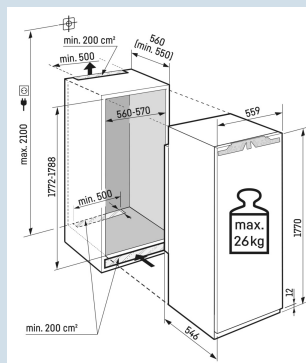

Ruimte voor hoge karaffen of verpakkingen.

Deel- en onderschuifbaar glasplateau

Overzichtelijk in te delen BioFresh lade.

FlexSystem

Nismaat	178 cm
Deurmontage systeem	deur-op-deursysteem
Volume totaal	293 l
Volume koelgedeelte	293 l
Energieklasse	
Energieverbruik per jaar	124 kWh
Energieverbruik per 24 uur	0,3
Energiekosten per jaar	€ 50,-
Energie efficiëntie index	80
Geluidsniveau	32 dB(A)
Geluidsniveau klasse	B
Klimaatklasse	SN-T
Koelmiddel	R600a

IRBd 5170

Peak

Bio
Fresh
ProfessionalSuper
SilentSmart
Device
readySoft
SystemSoft-
TelescopicSuper
CoolPower
Cooling

Advies verkoopprijs € 2999

Afmetingen

Hoogte	177 cm
Breedte	55,9 cm
Diepte	54,6 cm
Inbouwhoogte	177,2-178,8 cm
Inbouwbreedte	56-57 cm
Inbouwdiepte minimaal	55 cm
Max. Meubelgewicht koeldeel	26 kg
Netto gewicht / Bruto gewicht	71,3 kg / 75,5 kg
Hoogte verpakking	1829 mm
Breedte verpakking	572 mm
Diepte verpakking	622 mm