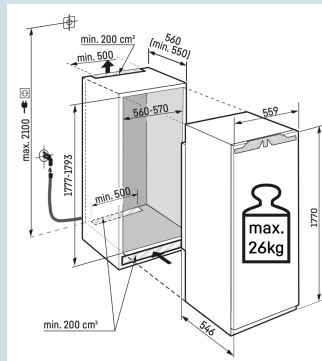

Deur wordt vanaf 30° dichtgetrokken

Deur-op-deur montage

Nismaat
Deurmontage systeem
Materiaal deur/deksel
Volume totaal
Volume vriesgedeelte
Energieklasse
Energieverbruik per jaar
Energieverbruik per 24 uur
Energiekosten per jaar
Energie efficiëntie index
Geluidsniveau
Geluidsniveau klasse
Klimaatklasse

178 cm
deur-op-deursysteem
Staal
213 l
213 l
E
237 kWh
0,6
€ 95,-
100
35 dB(A)
B
SN-T