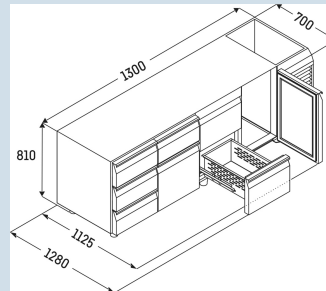

Aanbevolen voor professionals. Door professionals

Deze gekoelde werkbank GN 1/1 met rvs in- en exterieur biedt optimale koeling en houdt levensmiddelen tot 25% langer vers. Met een breed temperatuurbereik wordt een perfect klimaat gecreëerd voor vele producten inclusief vlees en vis. Dankzij frameverwarming is condensatie en ijsvorming uitgesloten en het heetgas ontdooisysteem zorgt voor een snelle automatische ontdooiing. De laden of uittrekelementen hebben een draagvermogen tot 30 kg en zijn - evenals de zelfsluitende deuren met een deurstop op 105° - comfortabel te bedienen. Een natuurlijk koelmiddel en lage energiekosten: vanzelfsprekend!

Behuizing / Kleur deur
Materiaal behuizing
Materiaal deur/deksel
Bruto inhoud totaal
Netto inhoud totaal
Aantal secties
Sectie 1
Sectie 2
Werkblad
Energieklasse
Energieverbruik per jaar
Energiekosten per jaar
Energie efficiëntie index
Geluidsniveau
Klimaatklasse
Temperatuurklasse
Geschikt voor omgevingstemperatuur van
Temperatuurinstelling af fabriek
Koelmiddel
Aansluitwaarde

Edelstaal / Edelstaal
Chroomnikkelstaal
Chroomnikkelstaal
280 l
157 l
2
2 lades 1/3 en 2/3
Deur
met werkblad en blokprofiel
i B
699 kWh
€ 175,-
31,9
56 dB(A)
4
M1
+10°C tot 40°C
+4 °C
R290
1,15 A