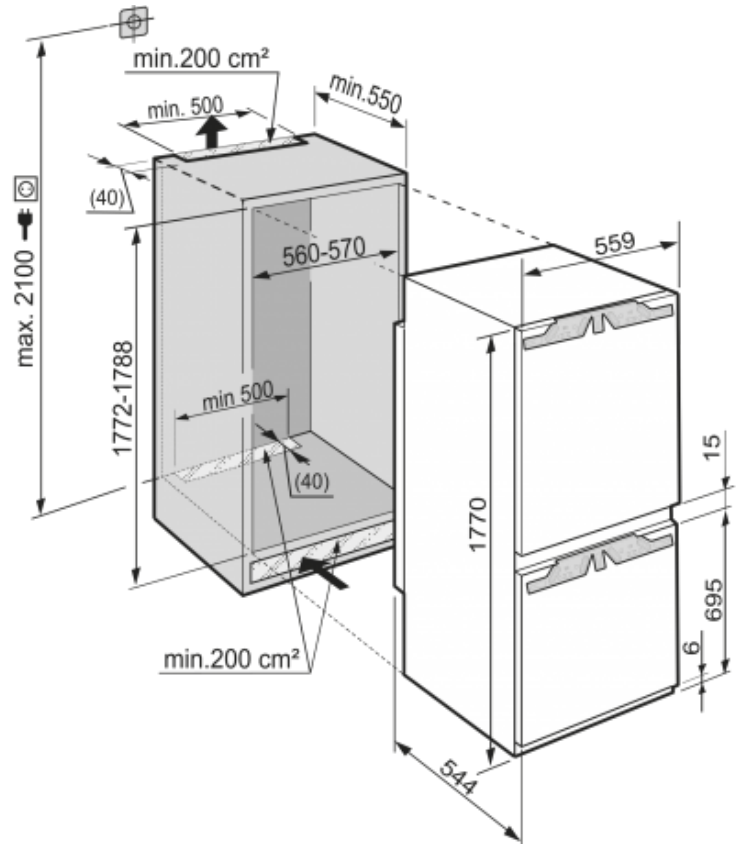

### Algemeen

Uitvoering	Premium
Advies consumentenprijs	€ 2099,00
Nismaat	178 cm
Deurmontage systeem	deur-op-deursysteem
Materiaal deur/deksel	Staal
Bruto inhoud totaal	279 l
Netto inhoud totaal	238 l
Bruto inhoud koeldeel	198 l
Netto inhoud koeldeel	176 l
waarvan BioFresh	67 l
Bruto inhoud vriesdeel	81 l
Netto inhoud vriesdeel	62 l
Energieklasse	A++
Energieverbruik per jaar	236 kWh
Energieverbruik per dag	0,644 kWh
Energiekosten per jaar	€ 54,-
Geluidsniveau	38 dB(A)
Klimaatklasse	SN-ST
Koelmiddel	R600a

### Afmetingen

Hoogte	1770 mm
Breedte	559 mm
Diepte (incl. wandafstand)	545 mm
Inbouwhoogte in mm	1772-1788 mm
Inbouwbreedte in mm	560-570 mm
Deurhoogte vriezer in mm	695
Tussenruimte koel-vries in mm	15
Inbouwdiepte minimaal in mm	550 mm
Max. Meubelgewicht koeldeel	18 kg
Max. Meubelgewicht vriesdeel	12 kg
Netto gewicht	72,2 kg
Bruto gewicht	76 kg
Hoogte verpakking	1829 mm
Breedte verpakking	572 mm
Diepte verpakking	622 mm

### Overige

Deur zelfsluitend	JA°
Deurscharniering	Rechts, wisselbaar
Mogelijkheid om deur op 90° te blokkeren	Ja
SoftSystem sluiting	Ja
Lengte aansluitnoer	210 cm
Flexibel instelbaar interieur	Ja
Onderdelen interieur geschikt voor vaatwasmachine	Ja
Glasplateaus en laden verwijderbaar bij deuropening 90°	Ja
Aantal draagplateaus	

# LIEBHERR

**Koelgedeelte**

Temperatuurbereik koelen	+3°C tot +9°C
Ontdooisysteem koeldeel	Automatisch ontdooisysteem
Koelsysteem	PowerCooling
Aantal deurvakken voor flessen	1
Aantal deurvakken voor conserven	1
Materiaal deurvakken	Glas met edelstalen afwerking
Aantal VarioBoxen	2
Eierrekje	Ja
Verlichting koeldeel	LED lichtzuil links en rechts
Verlichting BioFresh / BioCool	LED verlichting BioFresh laden
0° vak	BioFresh
Aantal BioFresh (0°C) laden	2
BioFresh (0°C) laden op telescooprails	Ja
BioFresh (0°C) laden met SoftTelescopic	Ja
Luchtvochtigheid regelbaar	Luchtvochtigheid regelbaar in 1 lade
FlexSystem	Ja
Geïntegreerd flessenplateau	Ja
Deel- en onderschuifbaar glasplateau	Ja
Botervloot	Ja
SuperCool automaat	Ja