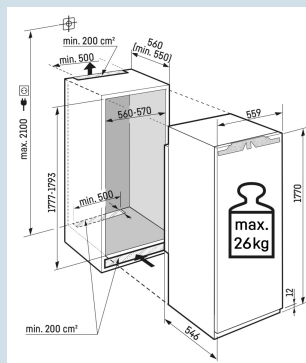

Ruimte voor hoge karaffen of verpakkingen.

Deel- en onderschuifbaar glasplateau

Overzichtelijk in te delen BioFresh lade.

FlexSystem

Nismaat	178 cm
Deurmontage systeem	deur-op-deursysteem
Volume totaal	276 l
Volume koelgedeelte	250 l
Volume vriesgedeelte	27 l
Energieklasse	B
Energieverbruik per jaar	164 kWh
Energieverbruik per 24 uur	0,4
Energiekosten per jaar	€ 66,-
Energie efficiëntie index	80
Geluidsniveau	34 dB(A)
Geluidsniveau klasse	B
Klimaatklasse	SN-T

Bio
Fresh
ProfessionalSuper
SilentSmart
DeviceSoft
SystemSoft-
TelescopicSuper
CoolPower
Cooling**Afmetingen**

Hoogte	177 cm
Breedte	55,9 cm
Diepte	54,6 cm
Inbouwhoogte	177,2-178,8 cm
Inbouwbreedte	56-57 cm
Inbouwdiepte minimaal	55,0 cm
Max. Meubelgewicht koeldeel	26 kg
Netto gewicht / Bruto gewicht	72,5 kg / 76,8 kg
Hoogte verpakking	1829 mm
Breedte verpakking	572 mm
Diepte verpakking	622 mm