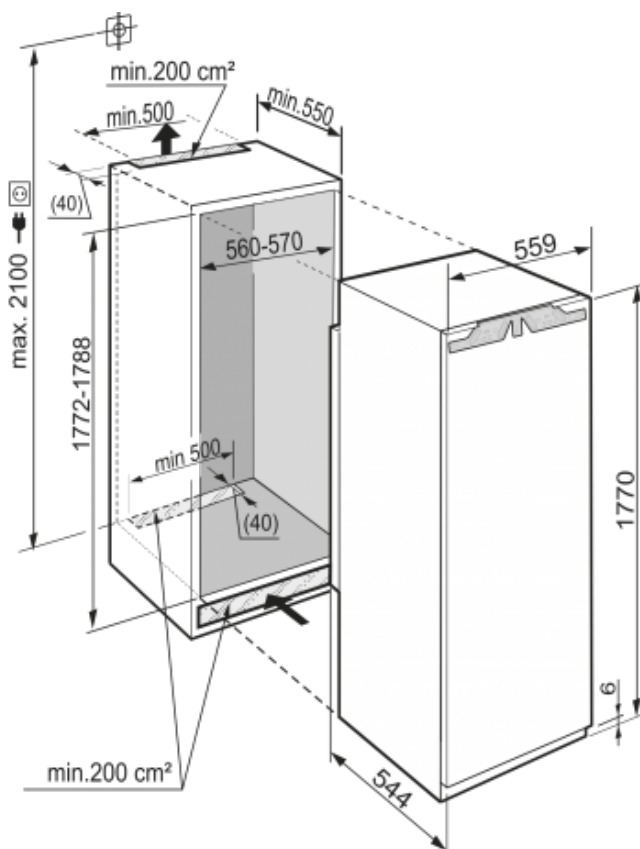

### Algemeen

Uitvoering	Premium
Advies consumentenprijs	€ 1799,00
Nismaat	178 cm
Deurmontage systeem	deur-op-deursysteem
Materiaal deur/deksel	Staal
Bruto inhoud totaal	293 l
Netto inhoud totaal	284 l
Bruto inhoud koeldeel	293 l
Netto inhoud koeldeel	257 l
waarvan BioFresh	90 l
Netto inhoud vriesdeel	27 l
Energieklasse	A++
Energieverbruik per jaar	230 kWh
Energieverbruik per dag	0,63 kWh
Energiekosten per jaar	€ 53,-
Geluidsniveau	36 dB(A)
Klimaatklasse	SN-ST
Koelmiddel	R600a
Spanning	220-240 V ~

### Afmetingen

Hoogte	1770 mm
Breedte	559 mm
Diepte (incl. wandafstand)	544 mm
Inbouwhoogte in mm	1772-1788 mm
Inbouwbreedte in mm	560-570 mm
Inbouwdiepte minimaal in mm	550 mm
Max. Meubelgewicht koeldeel	26 kg
Netto gewicht	72 kg
Bruto gewicht	75,6 kg
Hoogte verpakking	1829 mm
Breedte verpakking	572 mm
Diepte verpakking	622 mm

### Overige

Deur zelfsluitend	JA°
Deurscharniering	Rechts, wisselbaar
Mogelijkheid om deur op 90° te blokkeren	Ja
SoftSystem sluiting	Ja
Lengte aansluitsnoer	210 cm
Flexibel instelbaar interieur	Ja
Onderdelen interieur geschikt voor vaatwasmachine	Ja
Glasplateaus en laden verwijderbaar bij deuropening 90°	Ja
Aantal draagplateaus	6
Materiaal draagplateau	Glas
Afwerking draagplateau	Edelstaal
Aantal nivelleringsstrips	2