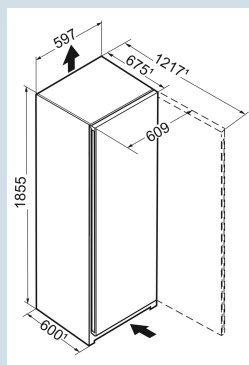

Staalgrijs / Edelman  
Staal  
Edelman  
277 l  
278 l  
 E  
248 kWh  
0,7  
€ 99,-  
100  
38 dB(A)  
C  
SN-T

**SFNsde 5227**  
 Plus

Advies verkoopprijs € 1699

**Afmetingen**

Hoogte	185,5 cm
Breedte	59,7 cm
Diepte	67,5 cm
InteriorFit	Ja
Plaatsbaar tegen muur	Ja
Netto gewicht / Bruto gewicht	65,3 kg / 69,9 kg
Hoogte verpakking	1927 mm
Breedte verpakking	615 mm
Diepte verpakking	751 mm