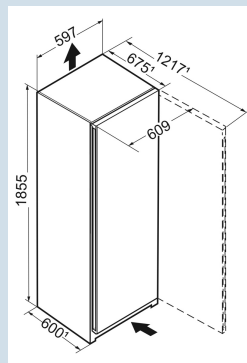

Zacht aanraken is voldoende.

Tiptoets bediening

Behuizing / Kleur deur
Materiaal behuizing
Materiaal deur/deksel
Volume totaal
Volume vriesgedeelte
Energieklasse
Energieverbruik per jaar
Energieverbruik per 24 uur
Energiekosten per jaar
Energie efficiëntie index
Geluidsniveau
Geluidsniveau klasse
Klimaatklasse

Staalgrijs / Edelman
Staal
Edelman
277 l
278 l

248 kWh
0,7
€ 74,-
100
38 dB(A)
C
SN-T