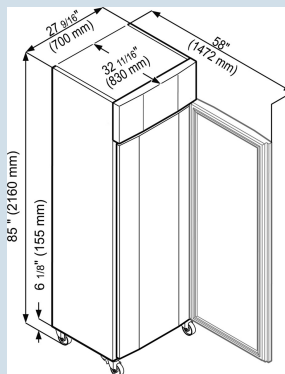

Behuizing / Kleur deur	Edelstaal / Edelstaal
Materiaal behuizing	Edelstaal
Materiaal deur/deksel	Edelstaal
Bruto inhoud totaal	597 l
Netto inhoud totaal	465 l
Energieklasse	A
Energieverbruik per jaar	1874 kWh
Energiekosten per jaar	€ 1106,-
Energie efficiëntie index	49,8
Geluidsniveau	60 dB(A)
Klimaatklasse	5
Klimaatklasse	5
Temperatuurklasse	L1
Geschikt voor onverwarmde ruimte	Nee
Geschikt voor omgevingstemperatuur van	+10°C tot 40°C
Koelmiddel	R290
Aansluitwaarde	4 A
Warmteafgifte in kJ/h	1088 kJ/h

GGPv 6570/924

ProfilLine

Advies verkoopprijs € 4395

Afmetingen

Hoogte	216,2 cm
Breedte	70 cm
Diepte bij 90° geopende deur	147,2 cm
Breedte bij 90° geopende deur	70,3 cm
Diepte	83 cm
Tussenbouwbaar	Ja
Plaatsbaar tegen muur	Ja
Interieurhoogte	155 cm
Interieurbreedte	51 cm
Interieurdiepte	65 cm
Gastronorm of Bakkerijnorm	GN 2/1 530x650 mm
Netto gewicht / Bruto gewicht	120 kg / 146,0 kg
Hoogte verpakking	2220 mm
Breedte verpakking	745 mm
Diepte verpakking	875 mm