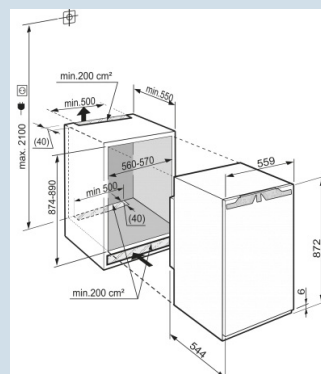

Deur wordt vanaf 30° dichtgetrokken.
Deur-op-deur montage

Ook voor extra grote 2 liter verpakkingen.
Comfort deurvakken

Temperatuur eenvoudig af te lezen.
LC digitaal temperatuursdisplay

Ruimte voor hoge karaffen of verpakkingen.
Deel- en onderschuifbaar glasplateau

Nismaat	88 cm
Deurmontage systeem	deur-op-deursysteem
Bruto inhoud totaal	159 l
Netto inhoud totaal	151 l
Netto inhoud koeldeel	151 l
Energieklasse	A+++
Energieverbruik per jaar	65 kWh
Energiekosten per jaar	€ 15,-
Geluidsniveau	33 dB(A)
Klimaatklasse	SN-T
Koelmiddel	R600
Aansluitwaarde	1,2 A

IKP 1620
Comfort

Bio
Cool

Super
Cool

Advies verkoopprijs € 849

Afmetingen

Hoogte	872 mm
Breedte	559 mm
Inbouwhoogte in mm	874-890 mm
Inbouwbreedte in mm	560-570 mm
Inbouwdiepte minimaal in mm	550 mm
Max. Meubelgewicht koeldeel	16 kg
Netto gewicht / Bruto gewicht	36,7 kg / 38,9 kg
Hoogte verpakking	931 mm
Breedte verpakking	572 mm
Diepte verpakking	622 mm