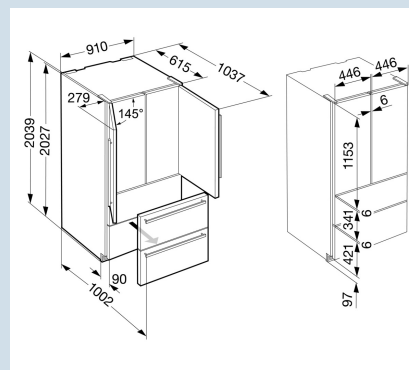

Temperatuur eenvoudig af te lezen
LC digitaal temperatuurdisplay

Altijd voldoende ijsblokjes op voorraad.
IceMaker met vaste wateraansluiting

Optimaal zicht ook in het donker.
LED verlichting vriesdeel

Supersnel en efficiënt invriezen.
Hoeveelheidgestuurde SuperFrost

Deur kan nooit ongemerkt open blijven.
Akoestisch deuralarm

Geschikt voor onverwarmde ruimtes (>0°C)
DuoCooling

Groente, fruit, vlees en vis tot 3x langer vers.
BioFresh 0°C

Bij volle koelkast voldoende licht.
LED lichtzuilen en LED plafondverlichting

Nooit meer ontdooien.
NoFrost

Kwaliteitscontrole na stroomstoring.
FrostControl

Eenvoudig te openen.
Stanggreep massief aluminium

Ook voor extra grote 2 liter verpakkingen.
Luxe edelstalen Premium GlassLine deurvakken

Behuizing / Kleur deur
Materiaal deur/deksel
Materiaal zijwanden
Volume koelgedeelte
Volume vriesgedeelte
Energieklasse
Energieverbruik per jaar
Energieverbruik per 24 uur
Energiekosten per jaar
Energie efficiëntie index
Geluidsniveau

Edelstaal / Edelstaal
Edelstaal
Edelstaal
363 l
160 l
F
341 kWh
0,935 kWh
€ 75,-
106
42 dB(A)