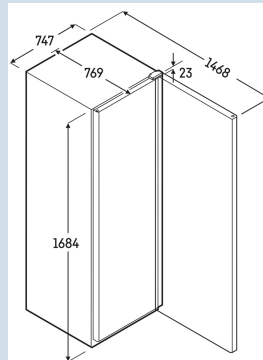

Behuizing / Kleur deur	Edelstaal / Edelstaal
Materiaal behuizing	Edelstaal
Materiaal deur/deksel	Staal
Bruto inhoud totaal	472 l
Netto inhoud totaal	322 l
Energieklasse	 B
Energieverbruik per jaar	1007 kWh
Energiekosten per jaar	€ 232,-
Energie efficiëntie index	32,9
Geluidsniveau	55 dB(A)
Klimaatklasse	5
Temperatuurklasse	L1
Geschikt voor onverwarmde ruimte	Nee
Geschikt voor omgevingstemperatuur van	+10°C tot 40°C
Koelmiddel	R290
Aansluitwaarde	2,0 A
Warmteafgifte in kJ/h	721 kJ/h
Warmteafgifte in Wh	200 Wh

FFFCvg 5501
 Perfection

EIA

Smart
Device
ready

Advies verkoopprijs € 2295

Afmetingen

Hoogte	181,8 cm
Breedte	74,7 cm
Diepte bij 90° geopende deur	147,3 cm
Diepte	76,9 cm
Plaatsbaar tegen muur	Ja
Interieurhoogte	111,8 cm
Interieurbreedte	60 cm
Interieurdiepte	51 cm
Netto gewicht / Bruto gewicht	92 kg / 100 kg
Hoogte verpakking	1850 mm
Breedte verpakking	765 mm
Diepte verpakking	840 mm