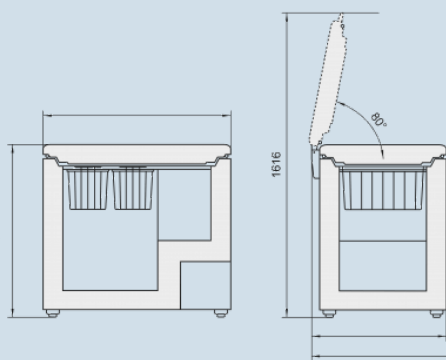

Wit / Wit
Staal
301 l
284 l
284 l
A⁺
209 kWh
€ 63,-
40 dB(A)
SN-T
> -15°C
R600a
0,8

GT 3032
Comfort

Stop Frost Super Frost Frost Protect

Advies verkoopprijs € 649

Afmetingen

Hoogte	91,7 cm
Breedte	99,5 cm
Diepte (incl. wandafstand)	75,8 cm
Interieurhoogte vriesdeel	700 mm mm
Interieurbreedte vriesdeel	870 (-270x270 compressor) mm
Interieurdiepte vriesdeel	520 mm mm
Hoogte met open deksel	1616
Diepte met open deksel	708
Netto gewicht / Bruto gewicht	48 kg / 55 kg
Hoogte verpakking	1025 mm
Breedte verpakking	1078 mm
Diepte verpakking	802 mm