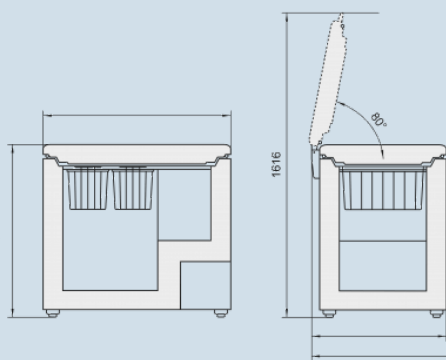

Diepvrieskist

GT 3032
Comfort

Stop
Frost

Super
Frost

Frost
Protect

Advies verkoopprijs € 649

Moeiteloos openen en sluiten

De Liebherr GT 3032 is een zuinige vrieskist met balansdeksel. Het StopFrost systeem vermindert ijsvorming op de verpakkingen en zorgt dat het deksel moeiteloos kan worden geopend. Bij plaatsing in een koudere ruimte voorkomt het warmewand systeem condensvorming.

Optimaal zicht ook in het donker.

LED verlichting vriesdeel

Moeiteloos kort na elkaar te openen.

StopFrost

Geen condensvorming op de behuizing.

Warme wandstelsysteem

Deksel valt nooit uit zichzelf dicht.

Balansdeksel

Geschikt voor ijskoude ruimtes (> -15°C).

FrostProtect

Waarschuwing bij storing.

Optisch temperatuuralarm

Supersnel invriezen.

SuperFrost

Behuizing / Kleur deur
Materiaal deur/deksel
Bruto inhoud totaal
Netto inhoud totaal
Netto inhoud vriesdeel
Energieklasse
Energieverbruik per jaar
Energiekosten per jaar
Geluidsniveau
Klimaatklasse
Geschikt voor onverwarmde ruimte
Koelmiddel
Aansluitwaarde

Wit / Wit
Staal
301 l
284 l
284 l
A⁺
209 kWh
€ 63,-
40 dB(A)
SN-T
> -15°C
R600a
0,8