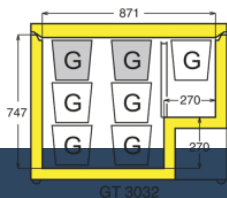

Diepvrieskist