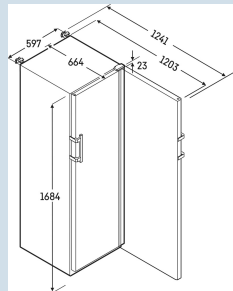

Behuizing / Kleur deur	Wit / Wit
Materiaal behuizing	Staal
Materiaal deur/deksel	Staal
Bruto inhoud totaal	344 l
Netto inhoud totaal	261 l
Energieverbruik per jaar	226 kWh
Energiekosten per jaar	€ 57,-
Geluidsniveau	48 dB(A)
Klimaatklasse	7
Geschikt voor omgevingstemperatuur van	+10°C tot 35°C
Geschikt voor maximale relatieve vochtigheid	max. 75 % RV, niet-condenserend
Temperatuurstelling af fabriek	+5 °C
Koelmiddel	R600a
Aansluitwaarde	2 A
Warmteafgifte in kJ/h	288 kJ/h
Type compressor	Single-Speed-compressor

SRFvg 3501-20

Performance

Advies verkoopprijs € 2095

Afmetingen

Hoogte	168,4 cm
Breedte	59,7 cm
Diepte bij 90° geopende deur	120,8 cm
Diepte	65,4 cm
Interieurhoogte	146 cm
Interieurbreedte	46 cm
Interieurdiepte	42,3 cm
Netto gewicht / Bruto gewicht	60 kg / 64 kg
Hoogte verpakking	1720 mm
Breedte verpakking	615 mm
Diepte verpakking	725 mm