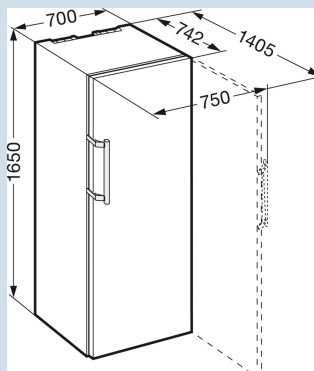

WKt 4551
GrandCru

Advies verkoopprijs € 2099

Wijnkelder voor ruim 200 flessen

De Liebherr wijnbewaarkast WKt 4551 is rondom uitgevoerd in terrakleur met aluminium hevelgreep. GrandCru model met verstelbare houten legplateaus, digitale temperatuurmeter, LED verlichting, ventilatiekoeling en alarmering. Capaciteit 201 flessen (Bordeauxformaat).

Rode en witte wijn op ideale drinktemperatuur.
Instelbare temperatuurzone

Regelbare luchtvochtigheid
Inschakelbare ventilator

Altijd optimaal zicht.
LED verlichting

Perfecte luchtkwaliteit
FreshAir koolfilter

Eenvoudig op de plaats te zetten
Transportwieltjes achter

Temperatuur eenvoudig af te lezen
LC digitaal temperatuursdisplay

Geschikt voor al uw wijnen.
Temperatuurbereik +5°C tot +20°C

Opent bijna vanzelf
Hevelgreep massief aluminium

In alle rust bewaren.
Trillingsvrije ophanging compressoren

Optimaal benutten van de ruimte.
Beukenhouten draagplateaus

Voorkom ongewenste toegang
Slot

Hoorbare waarschuwing bij storing.
Optisch en akoestisch temperatuuralarm

Behuizing / Kleur deur	Terra / Terra
Materiaal behuizing	Staal
Materiaal deur/deksel	Staal
Capaciteit 0,75 l bordeaux fles *	201
Volume totaal	414 l
Energieklasse	
Energieverbruik per jaar	94 kWh
Energieverbruik per 24 uur	0,3 kWh
Energiekosten per jaar	€ 67,-
Energie efficiëntie index	90
Geluidsniveau	38 dB(A)
Geluidsniveau klasse	C
Klimaatklasse	SN-T

* 0,75 l bordeaux fles Norm NF H 35-124 (H;300,5 mm ø 76,1 mm)