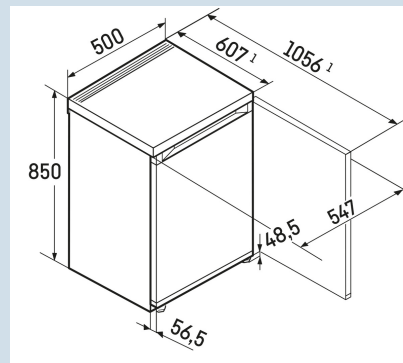

Deze Liebherr tafelmodel koelkast met 4-sterren vriesvak is slechts 50 cm breed. Maar ondanks de geringe breedte biedt dit model voldoende ruimte en flexibiliteit. De verstelbare GlassLine draagplateaus zijn belastbaar tot 35 kg en ook uitneembaar bij een deuropening van 90°. Alle interieuronderdelen zijn geschikt voor de vaatwasmachine. Het bedieningspaneel met tiptoetsbediening bevindt zich in de koelkast en is eenvoudig te bedienen. Mocht de deur per ongeluk niet goed zijn gesloten, dan klinkt het akoestisch deuralarm. De kastbrede groente- en fruitlade biedt voldoende ruimte voor uw verse le

Wit / Wit
Staal
Staal
98 l
85 l
13 l
 D
110 kWh
0,3
€ 33,-
80
35 dB(A)
B

Rd 1201
Pure

Advies verkoopprijs € 479

Afmetingen

Hoogte	85 cm
Breedte	50 cm
Diepte	60,7 cm
Afneembaar bovenblad	Ja
Hoogte zonder bovenblad	820 mm
Onderbouwbaar	Ja
Tussenbouwbaar	Ja
Plaatsbaar tegen muur	Ja
Netto gewicht / Bruto gewicht	32,8 kg / 35,3 kg
Hoogte verpakking	911 mm
Breedte verpakking	517 mm
Diepte verpakking	711 mm