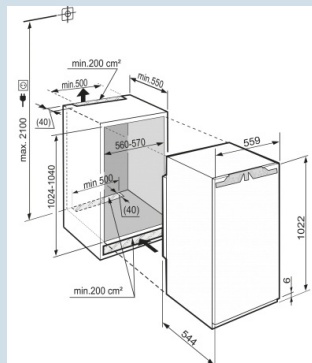

LED lichtzuil links

Zacht aanraken is voldoende.

Tiptoets bediening

Tot 30 kg belastbaar en eenvoudig te reinigen

GlassLine draagplateaus

Serveerklaar koelen.

Uitneembare VarioBox

Nismaat	102 cm
Deurmontage systeem	deur-op-deursysteem
Bruto inhoud totaal	173 l
Netto inhoud totaal	165 l
Netto inhoud koeldeel	149 l
Netto inhoud vriesdeel	16 l
Energieklasse	A++
Energieverbruik per jaar	162 kWh
Energiekosten per jaar	€ 49,-
Geluidsniveau	37 dB(A)
Klimaatklasse	ST
Koelmiddel	R600a
Aansluitwaarde	1,2 A

IK 1964
 Premium

Advies verkoopprijs € 1049

Afmetingen

Hoogte	102,2 cm
Breedte	55,9 cm
Inbouwhoogte	102,4-104 cm
Inbouwbreedte	56-57 cm
Inbouwdiepte minimaal	55 cm
Max. Meubelgewicht koeldeel	13 kg
Netto gewicht / Bruto gewicht	40,8 kg / 43,7 kg
Hoogte verpakking	1081 mm
Breedte verpakking	572 mm
Diepte verpakking	622 mm