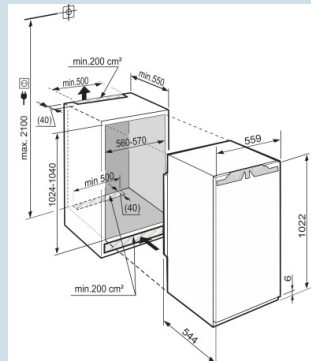

LED lichtzuil links

Zacht aanraken is voldoende.

Tiptoets bediening

Tot 30 kg belastbaar en eenvoudig te reinigen

GlassLine draagplateaus

Serveerklaar koelen.

Uitneembare VarioBox

Nismaat	102 cm
Deurmontage systeem	deur-op-deursysteem
Bruto inhoud totaal	173 l
Netto inhoud totaal	165 l
Netto inhoud koeldeel	149 l
Netto inhoud vriesdeel	16 l
Energieklasse	A++
Energieverbruik per jaar	162 kWh
Energiekosten per jaar	€ 49,-
Geluidsniveau	37 dB(A)
Klimaatklasse	ST
Koelmiddel	R600a
Aansluitwaarde	1,2 A

IK 1964
 Premium

Advies verkoopprijs € 1049

Afmetingen

Hoogte	102,2 cm
Breedte	55,9 cm
Inbouwhoogte	102,4-104 cm
Inbouwbreedte	56-57 cm
Inbouwdiepte minimaal	55 cm
Max. Meubelgewicht koeldeel	13 kg
Netto gewicht / Bruto gewicht	40,8 kg / 43,7 kg
Hoogte verpakking	1081 mm
Breedte verpakking	572 mm
Diepte verpakking	622 mm