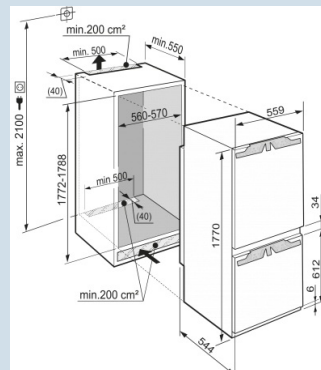

Gelijkmatigere temperatuurverdeling.
PowerCooling

Nismaat	178 cm
Deurmontage systeem	deur-op-deursysteem
Bruto inhoud totaal	292 l
Netto inhoud totaal	256 l
Netto inhoud koeldeel	240 l
waarvan BioFresh	66 l
waarvan keldervak (instelbaar + 6 tot +14°C)	84
Netto inhoud vriesdeel	16 l
Energieklasse	A++
Energieverbruik per jaar	204 kWh
Energiekosten per jaar	€ 47,-
Geluidsniveau	37 dB(A)
Klimaatklasse	SN-ST

IKBV 3264
Premium

Bio
Fresh

Soft
System

Super
Cool

Power
Cooling

Advies verkoopprijs € 2399

Afmetingen

Hoogte	1770 mm
Breedte	557 mm
Inbouwhoogte in mm	1772-1788 mm
Inbouwbreedte in mm	560-570 mm
Deurhoogte vriezer in mm	612
Tussenruimte koel-vries in mm	34
Inbouwdiepte minimaal in mm	550 mm
Max. Meubelgewicht koeldeel	18 kg
Max. Meubelgewicht vriesdeel	12 kg
Netto gewicht / Bruto gewicht	75 kg / 79 kg
Hoogte verpakking	1849 mm
Breedte verpakking	581 mm
Diepte verpakking	634 mm