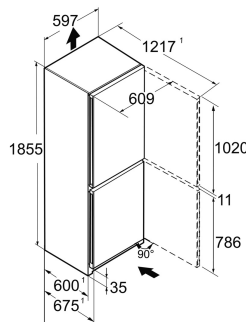

Perfekte bewaarklimaat voor verse groente en fruit
BioFresh (0°C)

Een koelkast die fris ruikt.
FreshAir filter

Nooit meer ontdooien.
NoFrost

Geschikt voor onverwarmde ruimtes (>0°C)
DuoCooling

Tot 30 kg belastbaar en eenvoudig te reinigen
GlassLine draagplateaus

Ruimte voor hoge karaffen of verpakkingen.
Deel- en onderschuifbaar glasplateau

Zacht aanraken is voldoende.
Tiptoets bediening

Gelijkmatige verlichting van het koeldeel.
LED plafondverlichting

Eenvoudig te openen.
Verzonken greep

Gemakkelijk te reinigen.
Uitneembare deurvakken

Gelijkmatigere temperatuurverdeling.
PowerCooling

Genoeg ruimte voor de hoogste ijstaart.
VarioSpace

Behuizing / Kleur deur
Materiaal behuizing
Materiaal deur/deksel
Volume totaal
Volume koelgedeelte
Volume vriesgedeelte
Energieklasse
Energieverbruik per jaar
Energieverbruik per 24 uur
Energiekosten per jaar
Energie efficiëntie index
Geluidsniveau
Geluidsniveau klasse

Designmotief / Designmotief
Staal
Staal
320 l
218 l
103 l
D
213 kWh
0,6
€ 64,-
80
35 dB(A)
B