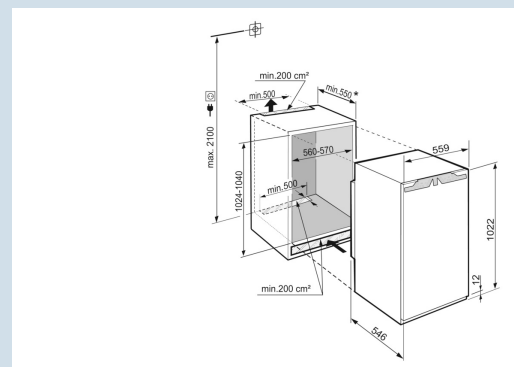

IRBd 4020
Plus

Bio
Fresh

Smart
Device
ready

Soft
System

Power
Cooling

Advies verkoopprijs € 1149

Afmetingen

Hoogte	102,2 cm
Breedte	55,9 cm
Diepte	54,6 cm
Inbouwhoogte	102.4-104 cm
Inbouwbreedte	56-57 cm
Inbouwdiepte minimaal	55 cm
Max. Meubelgewicht koeldeel	16 kg
Netto gewicht / Bruto gewicht	39,1 kg / 42,3 kg
Hoogte verpakking	1081 mm
Breedte verpakking	572 mm
Diepte verpakking	622 mm