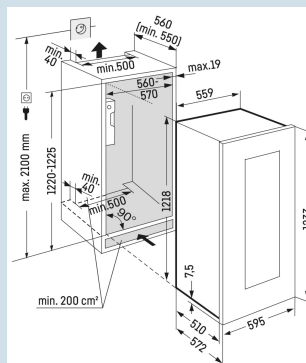

#### Optimaal benutten van de ruimte.

Beukenhouten draagplateaus

\* 0,75 l bordeaux fles Norm NF H 35-124 (H;300,5 mm ø 76,1 mm)

EWTgb 2383

Vinidor

Tip  
OpenSuper  
SilentTelescopic  
Rails

Advies verkoopprijs € 3999

**Afmetingen**

Hoogte	121,8 cm
Breedte	55,7 cm
Diepte	57,2 cm
Interieurhoogte	104,7 cm
Interieurbreedte	46,4 cm
Interieurdiepte	39,3 cm
Inbouwhoogte	122-123,6 cm
Inbouwbreedte	56-57 cm
Inbouwdiepte minimaal	55 cm
Netto gewicht / Bruto gewicht	66 kg / 73 kg
Hoogte verpakking	1340 mm
Breedte verpakking	639 mm
Diepte verpakking	639 mm