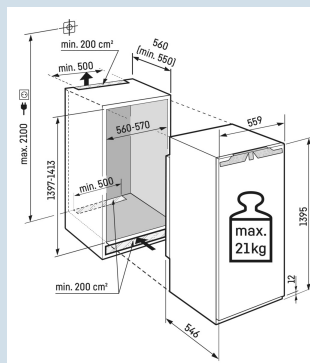

LED plafondverlichting

Hygiënisch en voedselveilig

Droge achterwand

Deur wordt vanaf 30° dichtgetrokken

Deur-op-deur montage

Ruimte voor hoge karaffen of verpakkingen.

Deel- en onderschuifbaar glasplateau

| | |
|----------------------------|---------------------|
| Nismaat | 140 cm |
| Deurmontage systeem | deur-op-deursysteem |
| Volume totaal | 223 l |
| Volume koelgedeelte | 223 l |
| Energieklasse | |
| Energieverbruik per jaar | 91 kWh |
| Energieverbruik per 24 uur | 0,2 |
| Energiekosten per jaar | € 36,- |
| Energie efficiëntie index | 64 |
| Geluidsniveau | 32 dB(A) |
| Geluidsniveau klasse | B |
| Klimaatklasse | SN-T |
| Koelmiddel | R600a |

IRBc 4520
PlusBio
FreshSuper
SilentSmart
Device
readySoft
SystemPower
Cooling

Advies verkoopprijs € 1399

Afmetingen

| | |
|-------------------------------|-------------------|
| Hoogte | 139,5 cm |
| Breedte | 55,9 cm |
| Diepte | 54,6 cm |
| Inbouwhoogte | 139,7-141,3 cm |
| Inbouwbreedte | 56-57 cm |
| Inbouwdiepte minimaal | 55,0 cm |
| Max. Meubelgewicht koeldeel | 21 kg |
| Netto gewicht / Bruto gewicht | 49,6 kg / 53,9 kg |
| Hoogte verpakking | 1454 mm |
| Breedte verpakking | 572 mm |
| Diepte verpakking | 622 mm |