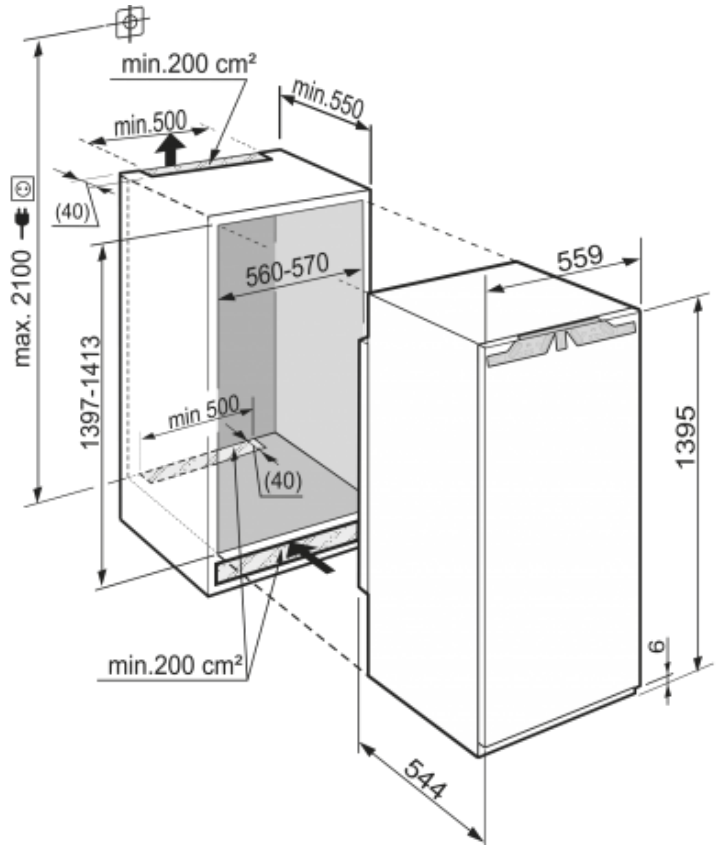

Bio  
Fresh

**Algemeen**

Uitvoering	Comfort
Advies consumentenprijs	€ 1299,00
Nismaat	140 cm
Deurmontage systeem	deur-op-deursysteem
Materiaal deur/deksel	Staal
Bruto inhoud totaal	264 l
Netto inhoud totaal	231 l
Bruto inhoud koeldeel	264 l
Netto inhoud koeldeel	231 l
waarvan BioFresh	59 l
Energieklasse	A++
Energieverbruik per jaar	125 kWh
Energieverbruik per dag	0,34 kWh
Energiekosten per jaar	€ 29,-
Geluidsniveau	37 dB(A)
Klimaatklasse	SN-T
Koelmiddel	R600a
Spanning	220-240 V ~
Frequentie	50 Hz

**Afmetingen**

Hoogte	1395 mm
Breedte	559 mm
Diepte (incl. wandafstand)	544 mm
Inbouwhoogte in mm	1397-1413 mm
Inbouwbreedte in mm	560-570 mm
Inbouwdiepte minimaal in mm	550 mm
Max. Meubelgewicht koeldeel	21 kg
Netto gewicht	53,9 kg
Bruto gewicht	57,1 kg
Hoogte verpakking	1454 mm
Breedte verpakking	572 mm
Diepte verpakking	622 mm

**Overige**

Deur zelfsluitend	JA°
Deurscharniering	Rechts, wisselbaar
Mogelijkheid om deur op 90° te blokkeren	Ja
Lengte aansluitsnoer	210 cm
Flexibel instelbaar interieur	Ja
Onderdelen interieur geschikt voor vaatwasmachine	Ja
Glasplateaus en laden verwijderbaar bij deuropening 90°	Ja
Aantal draagplateaus	6
Materiaal draagplateau	Glas
Afwerking draagplateau	Edelstaal
Aantal nivelleringsstrips	2
Display	LC digitaal temperatuursdisplay