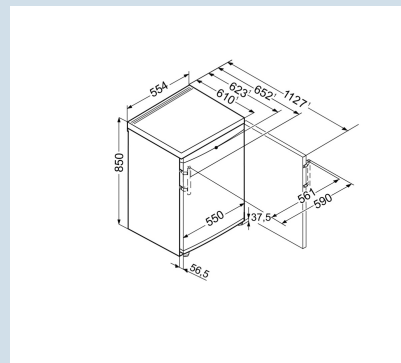

Wit / Wit
Staal
Staal
120 l
106 l
15 l

113 kWh
0,3
€ 34,-
80
37 dB(A)
C

TP 1444
Comfort

Advies verkoopprijs € 529

Afmetingen

Hoogte	85 cm
Breedte	55,4 cm
Diepte (incl. wandafstand)	62,3 cm
Diepte bij 90° geopende deur	112,7 cm
Breedte bij 90° geopende deur	59 cm
Afneembaar bovenblad	Ja
Hoogte zonder bovenblad	820 mm
Onderbouwbaar	Ja
Tussenbouwbaar	Ja
Plaatsbaar tegen muur	Ja
Netto gewicht / Bruto gewicht	33,7 kg / 36,4 kg
Hoogte verpakking	911 mm
Breedte verpakking	567 mm
Diepte verpakking	711 mm