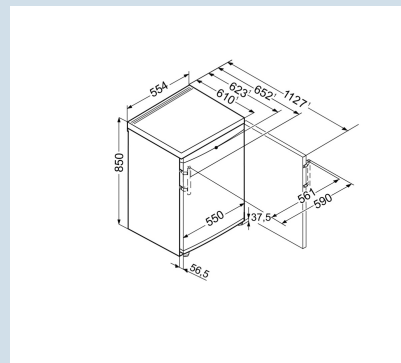

Wit / Wit
Staal
Staal
120 l
106 l
15 l

113 kWh
0,3
€ 45,-
80
37 dB(A)
C

TP 1444
Comfort

Advies verkoopprijs € 529

Afmetingen

Hoogte	85 cm
Breedte	55,4 cm
Diepte (incl. wandafstand)	62,3 cm
Diepte bij 90° geopende deur	112,7 cm
Breedte bij 90° geopende deur	59 cm
Afneembaar bovenblad	Ja
Hoogte zonder bovenblad	820 mm
Onderbouwbaar	Ja
Tussenbouwbaar	Ja
Plaatsbaar tegen muur	Ja
Netto gewicht / Bruto gewicht	33,7 kg / 36,4 kg
Hoogte verpakking	911 mm
Breedte verpakking	567 mm
Diepte verpakking	711 mm