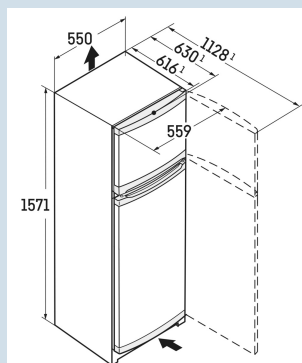

Staalgrijs / Steel-look  
Staal  
Steel-look  
270 l  
219 l  
52 l  
E  
190 kWh  
0,5  
€ 57,-  
100  
37 dB(A)  
C

**Afmetingen**

Hoogte	157,1 cm
Breedte	55 cm
Diepte bij 90° geopende deur	112,8 cm
Diepte	63 cm
InteriorFit	Ja
Plaatsbaar tegen muur	Ja
Netto gewicht / Bruto gewicht	53,9 kg / 58,1 kg
Hoogte verpakking	1624 mm
Breedte verpakking	567 mm
Diepte verpakking	711 mm